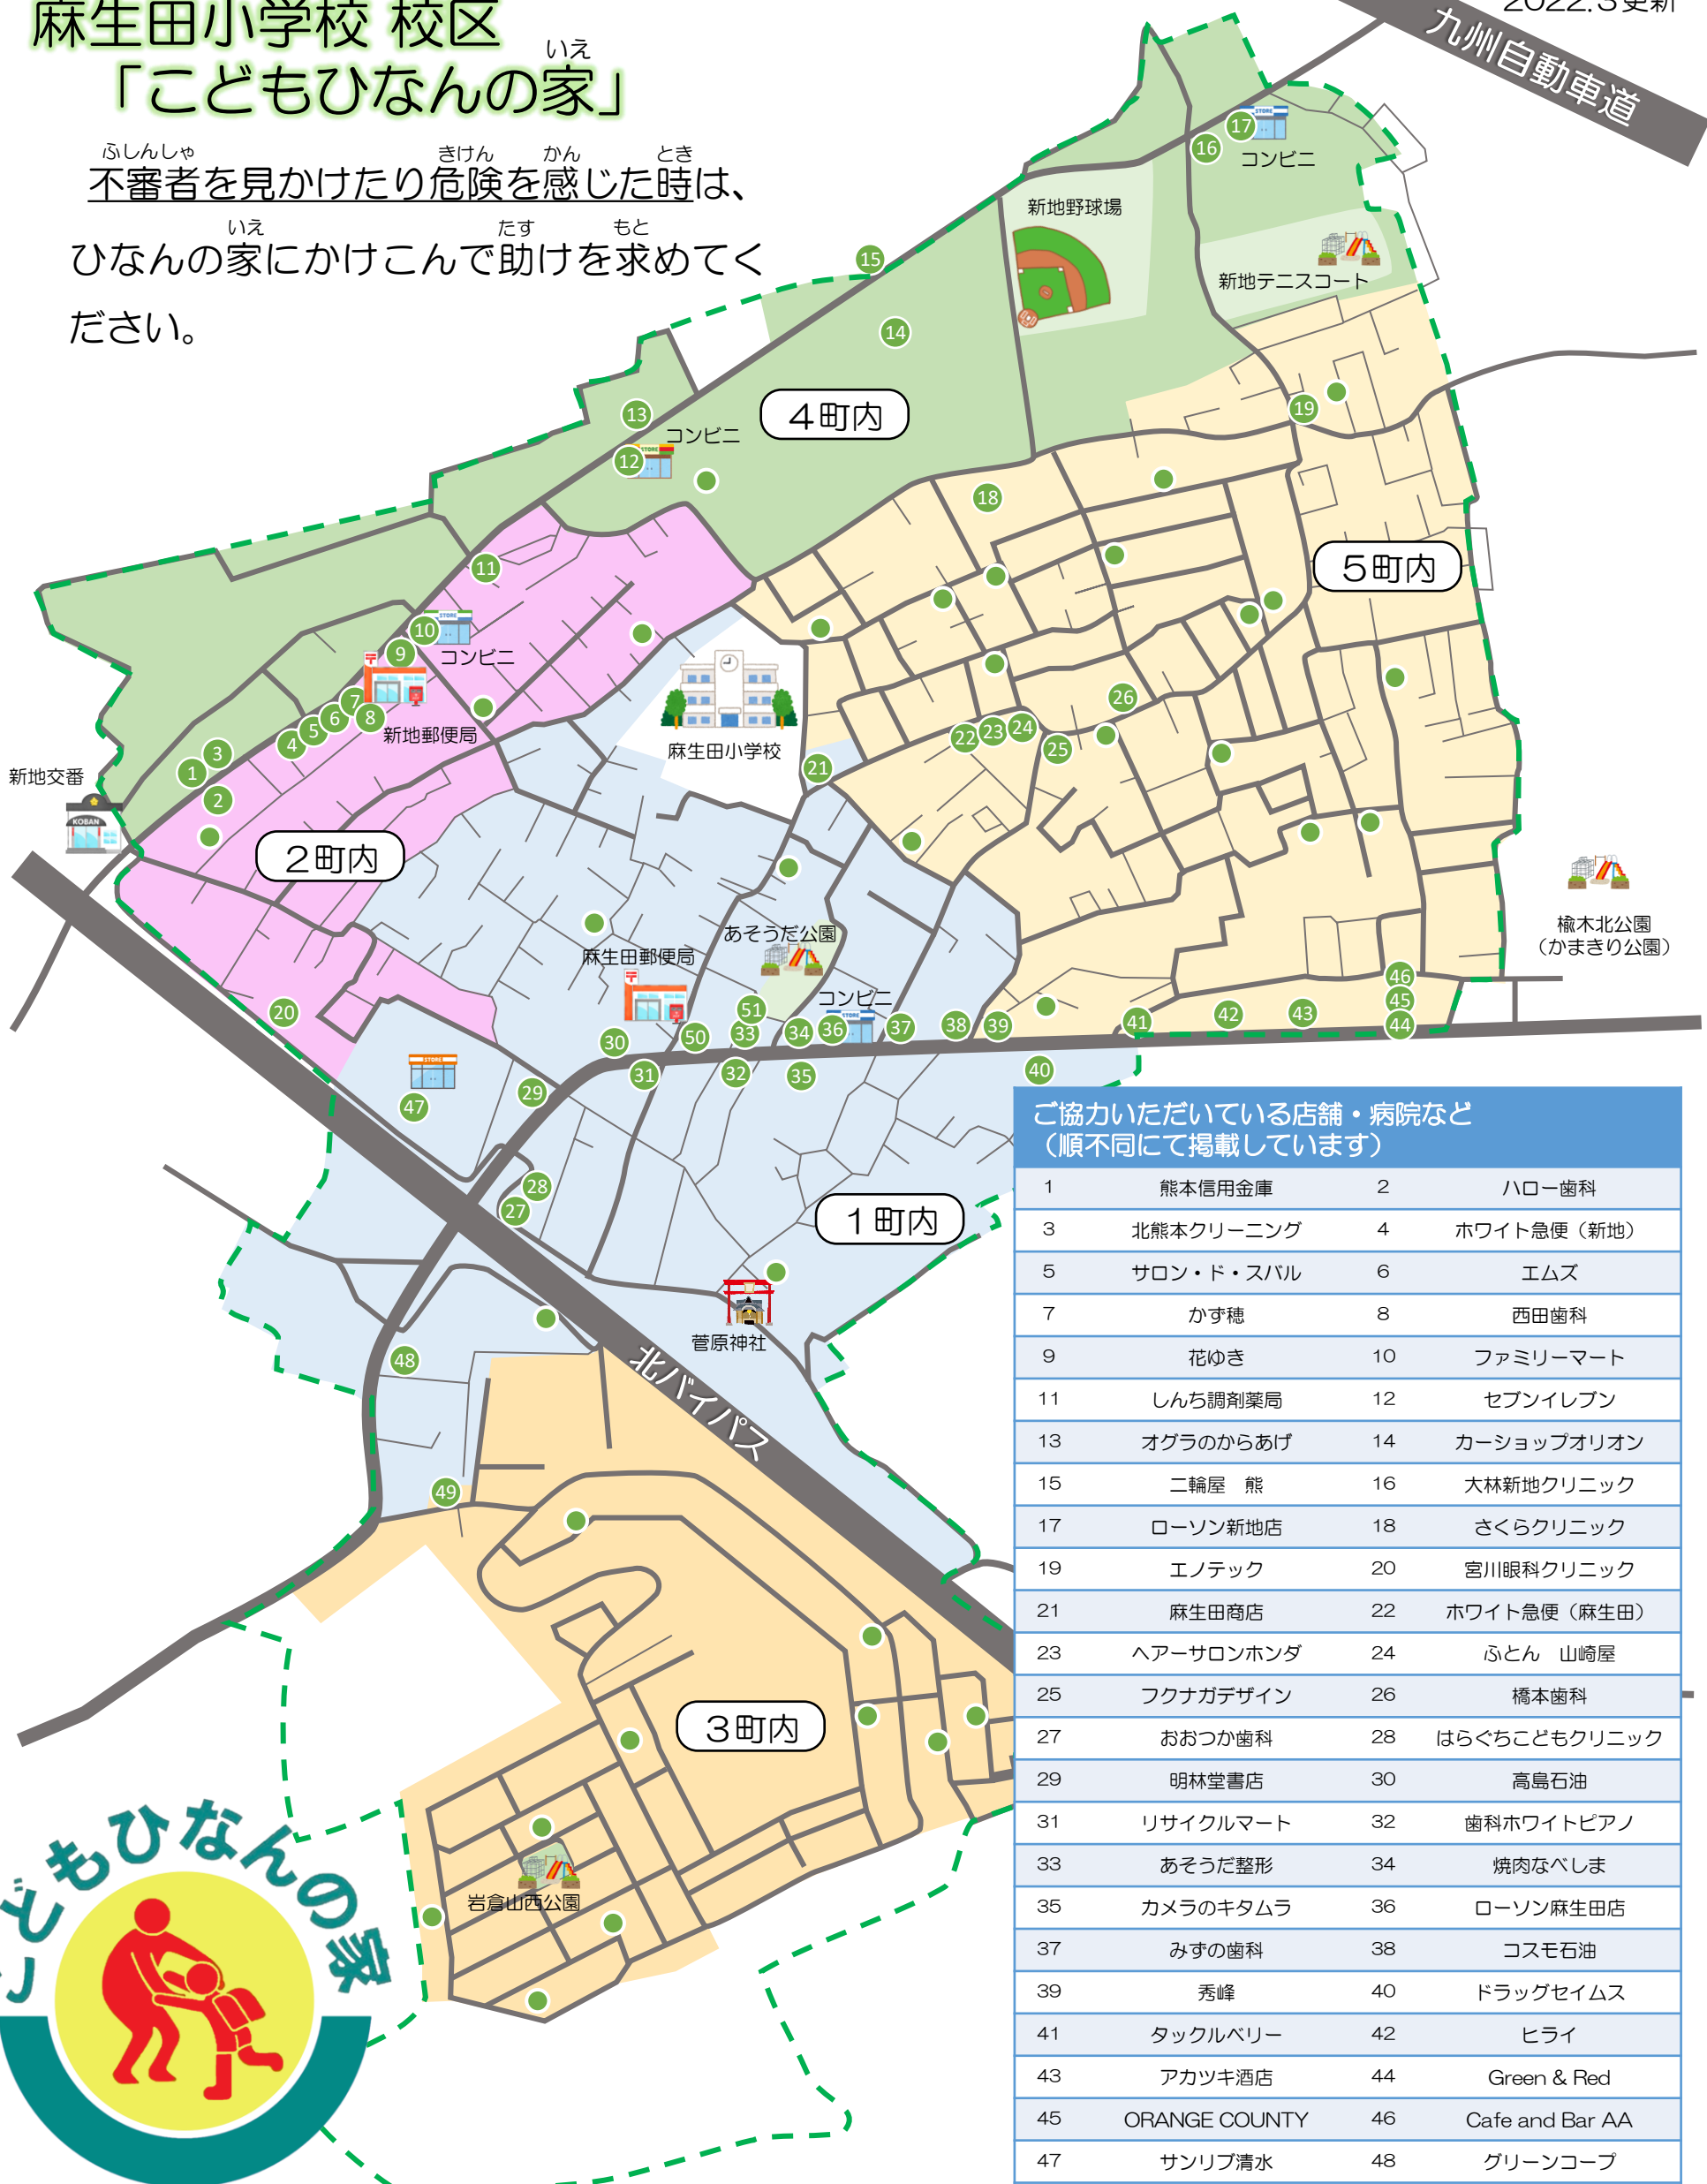

いえ
「こどもひなんの家」

ふしんしゃ きげん かん とき
不審者を見かけたり危険を感じた時は、
いえ たす もと
ひなんの家にかげこんで助けを求めてく
ださい。

ご協力いただいている店舗・病院など
(順不同にて掲載しています)

1	熊本信用金庫	2	ハロー歯科
3	北熊本クリーニング	4	ホワイト急便(新地)
5	サロン・ド・スバル	6	エムズ
7	かず穂	8	西田歯科
9	花ゆき	10	ファミリーマート
11	しんち調剤薬局	12	セブンイレブン
13	オグラのからあげ	14	カーショップオリオン
15	二輪屋 熊	16	大林新地クリニック
17	ローソン新地店	18	さくらクリニック
19	エノテック	20	宮川眼科クリニック
21	麻生田商店	22	ホワイト急便(麻生田)
23	ヘアサロンホンダ	24	ふとん 山崎屋
25	フクナガデザイン	26	橋本歯科
27	おおつか歯科	28	はらぐちこどもクリニック
29	明林堂書店	30	高島石油
31	リサイクルマート	32	歯科ホワイトピアノ
33	あそだ整形	34	焼肉なべしま
35	カメラのキタムラ	36	ローソン麻生田店
37	みずの歯科	38	コスモ石油
39	秀峰	40	ドラッグセイムス
41	タックルベリー	42	ヒライ
43	アカツキ酒店	44	Green & Red
45	ORANGE COUNTY	46	Cafe and Bar AA
47	サンリブ清水	48	グリーンコープ
49	桜寿司	50	ジャンボたこ焼き
51	麻生田調剤薬局		