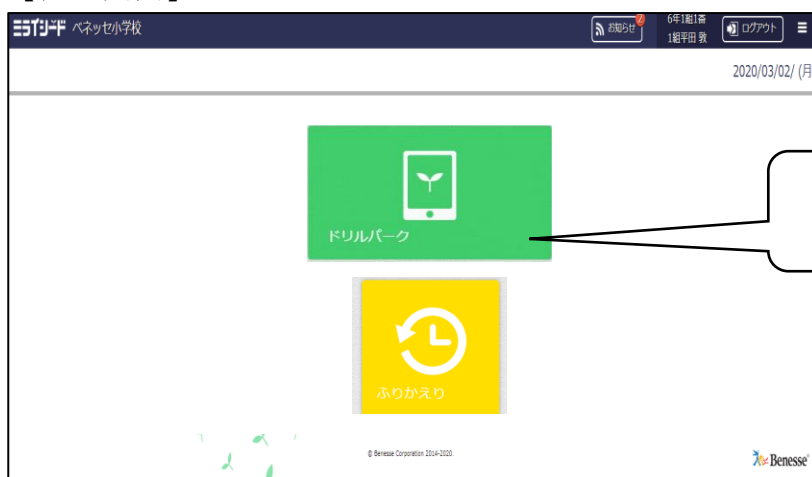

「学年・組」、「出席番号」、「パスワード」を入力したら「OK」をクリックする。

【表示画面】

The screenshot shows the login interface with three callouts:

- 自身の「学年」及び「組」を選択**: Points to the dropdown menu for selecting the grade and group.
- 自身の出席番号を選択**: Points to the dropdown menu for selecting the attendance number.
- 「●●●●●●」と入力**: Points to the password input field.

① ドリルパークを起動する。

【表示画面】

ドリルパークをクリック

【授業・放課後選択画面】

「ほうかごよう」をクリック

② ドリルパークで学習する。

各ドリルと算数・数学の学び直しをご利用ください。

【表示画面】