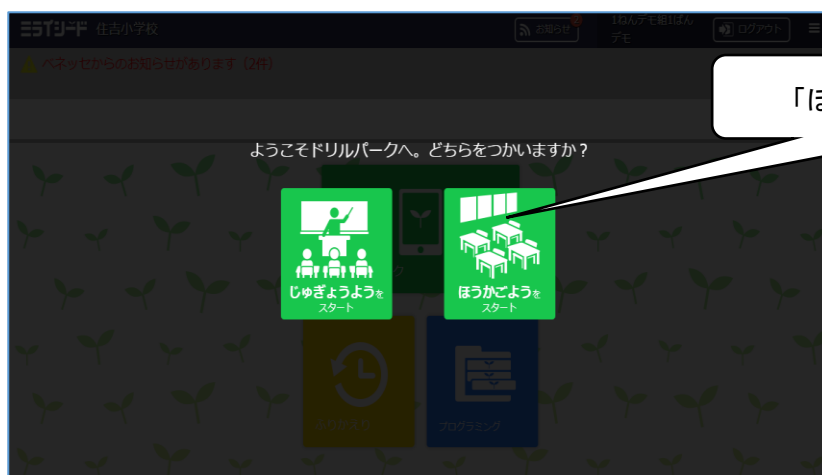

家庭端末用ドリルパークログイン方法（児童・生徒用）

1. 利用方法

ミライシードにアクセスし起動する。

各学校用の子ども用

URL：<https://miraseed.benesse.ne.jp/seed/vw020101/displayLogin/hagMsRaM>

QRコード

【表示画面】

個人ページにログインする。

「学年・組」、「出席番号」、「パスワード」を入力したら「OK」をクリックする。

【表示画面】

The screenshot shows the login interface with three callouts:

- 自身の「学年」及び「組」を選択**: Points to the dropdown menu for selecting the grade and group.
- 自身の出席番号を選択**: Points to the dropdown menu for selecting the attendance number.
- 「●●●●●●」と入力**: Points to the password input field.

① ドリルパークを起動する。

【表示画面】

ドリルパークをクリック

【授業・放課後選択画面】

「ほうかごよう」をクリック

② ドリルパークで学習する。

各ドリルと算数・数学の学び直しをご利用ください。

【表示画面】