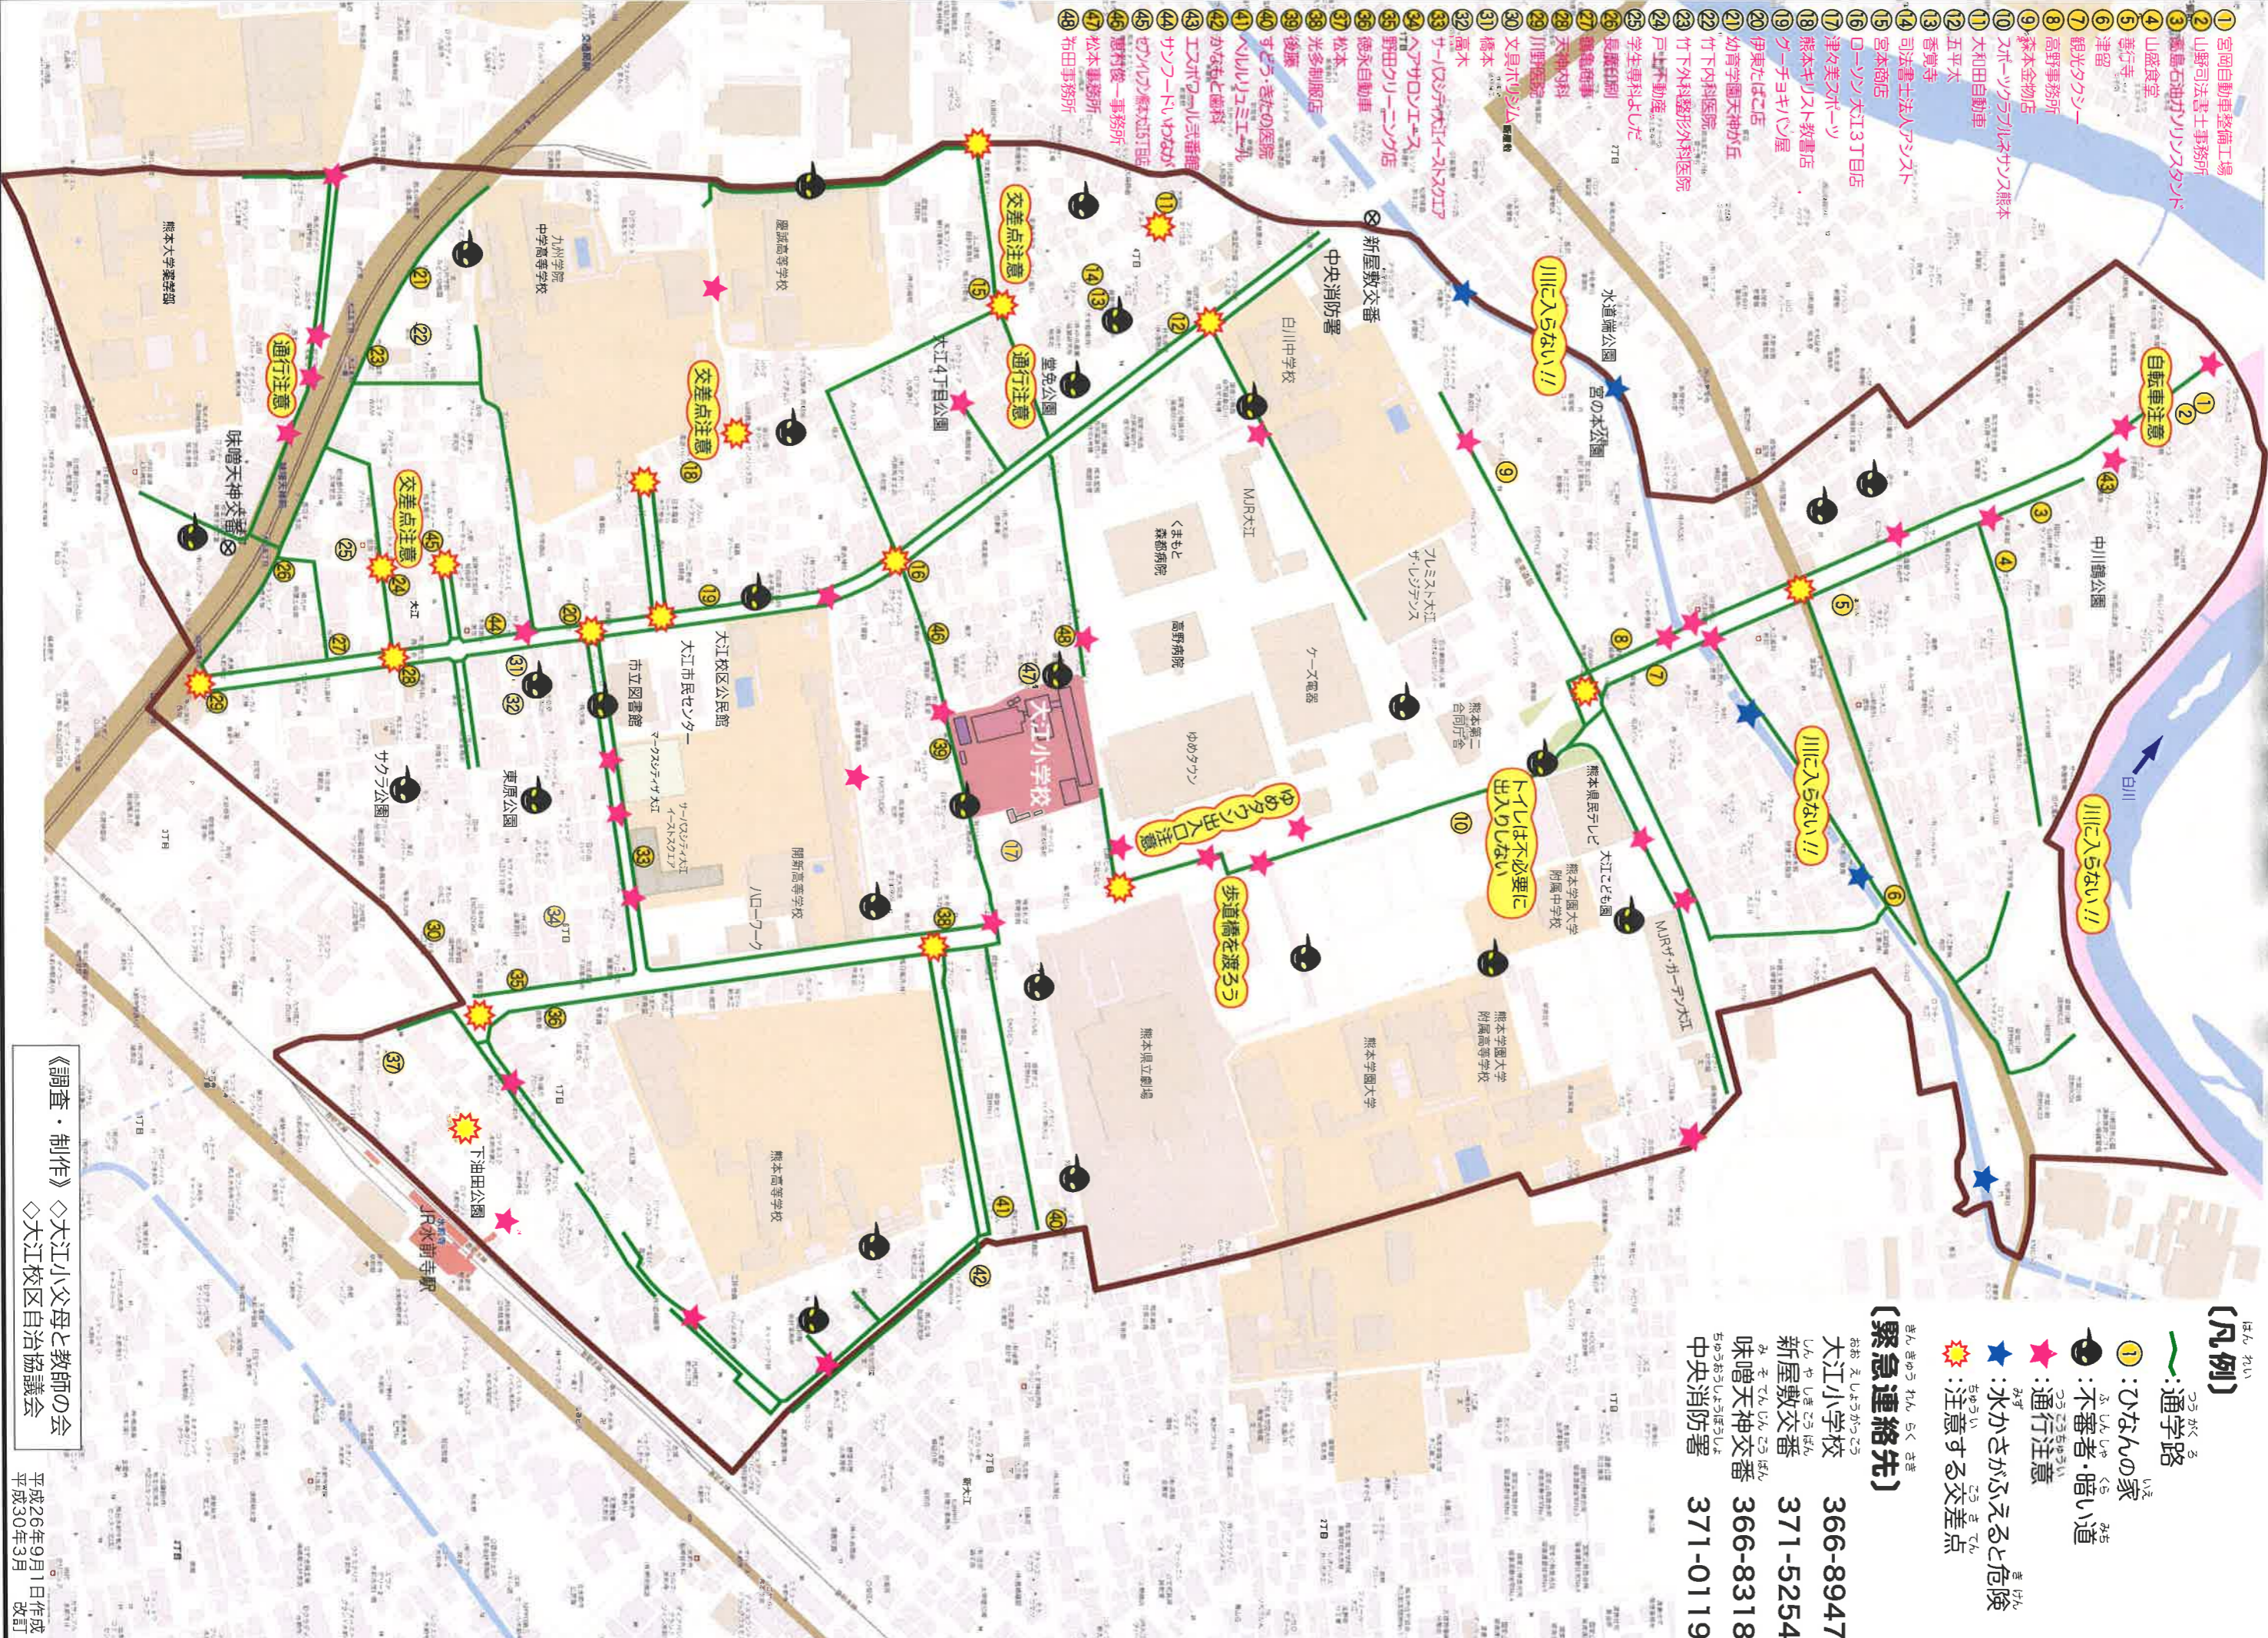

熊本市立大江小学校

防犯安全マップ

通学路と注意箇所

ほう はん あん せん

〔凡例〕

- 〰️: 通学路
- ①: ひなんの家
- 👤: 不審者・暗い道
- ★: 通行注意
- ★: 水かさが増えると危険
- 🔥: 注意する交差点

〔緊急連絡先〕

- 熊本市立大江小学校 366-8947
- 大江小学校 366-8947
- 新屋敷交番 371-5254
- 味噌天神交番 366-8318
- 中央消防署 371-0119

- 1 宮岡自動車整備工場
- 2 山野司法書士事務所
- 3 瀬島石油カリンスタンド
- 4 山盛食堂
- 5 善行寺
- 6 津留
- 7 船光タクシー
- 8 高野事務所
- 9 森本金物店
- 10 スポーツラジエーション熊本
- 11 大和田自動車
- 12 五平大
- 13 香舞寺
- 14 司法書士法人アグニスT
- 15 宮本商店
- 16 ローソン大江3丁目店
- 17 津々美スポーツ
- 18 熊本キリスト教書店
- 19 クーヨー(ビ)屋
- 20 伊東たばこ店
- 21 如育学園天神が丘
- 22 竹下内科医院
- 23 竹下外科整形外科医院
- 24 戸上不動産
- 25 学生専科よしだ
- 26 長瀬印刷
- 27 鶴亀商事
- 28 天神内科
- 29 川野産産
- 30 文具ポピュラー
- 31 橋本
- 32 高木
- 33 サービスセンターアースアクト
- 34 アサロソエース
- 35 野田クリーニング店
- 36 徳永自動車
- 37 松本
- 38 光多製菓店
- 39 後藤
- 40 すどう・きなの医院
- 41 ヘルパルクミエール
- 42 かなぐち歯科
- 43 エアコンサービス番販
- 44 サブネットいづなが
- 45 せいのけい眼科クリニック
- 46 恵村後一事務所
- 47 松本事務所
- 48 布田事務所
- 49