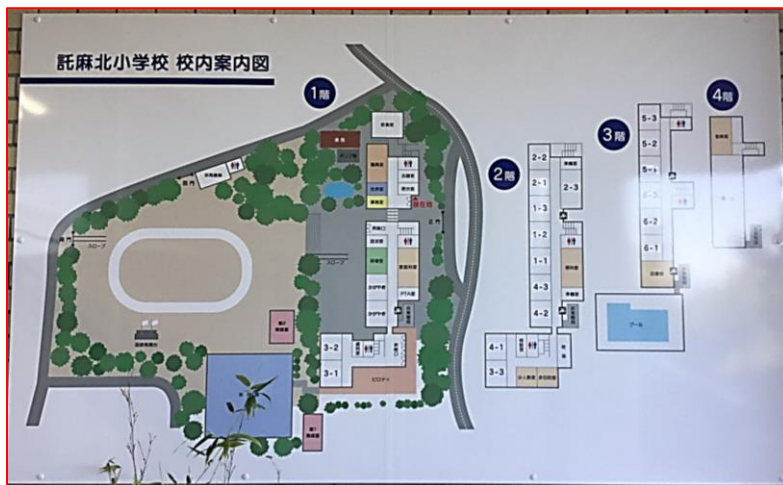

# 和 チーム託北

熊本市立託麻北小学校

令和3年10月15日

No. 19

文責：津田

PTA のみなさん、素敵な贈り物、誠にありがとうございました！！

※本年度のPTA 予算より、下写真の新しい「託麻北小学校 校内案内図」と「バックパネル」を作っていただきました。校内案内図は、職員玄関右の壁に設置されています。とてもすっきりとした美しいデザインで、本校の造りが一目でわかります。また、バックパネルは、ピンクと白の色使いがとてもきれいで、その中には、学校名・校章・託麻北小校訓「和～敬・愛・信～」がバランスよく配置された、とってもかわいいパネルに仕上がっています。案内図は、学校の顔である職員玄関を更に立派にし、バックパネルは子どもたちの発信意欲を更に盛り立てていくことでしょう。