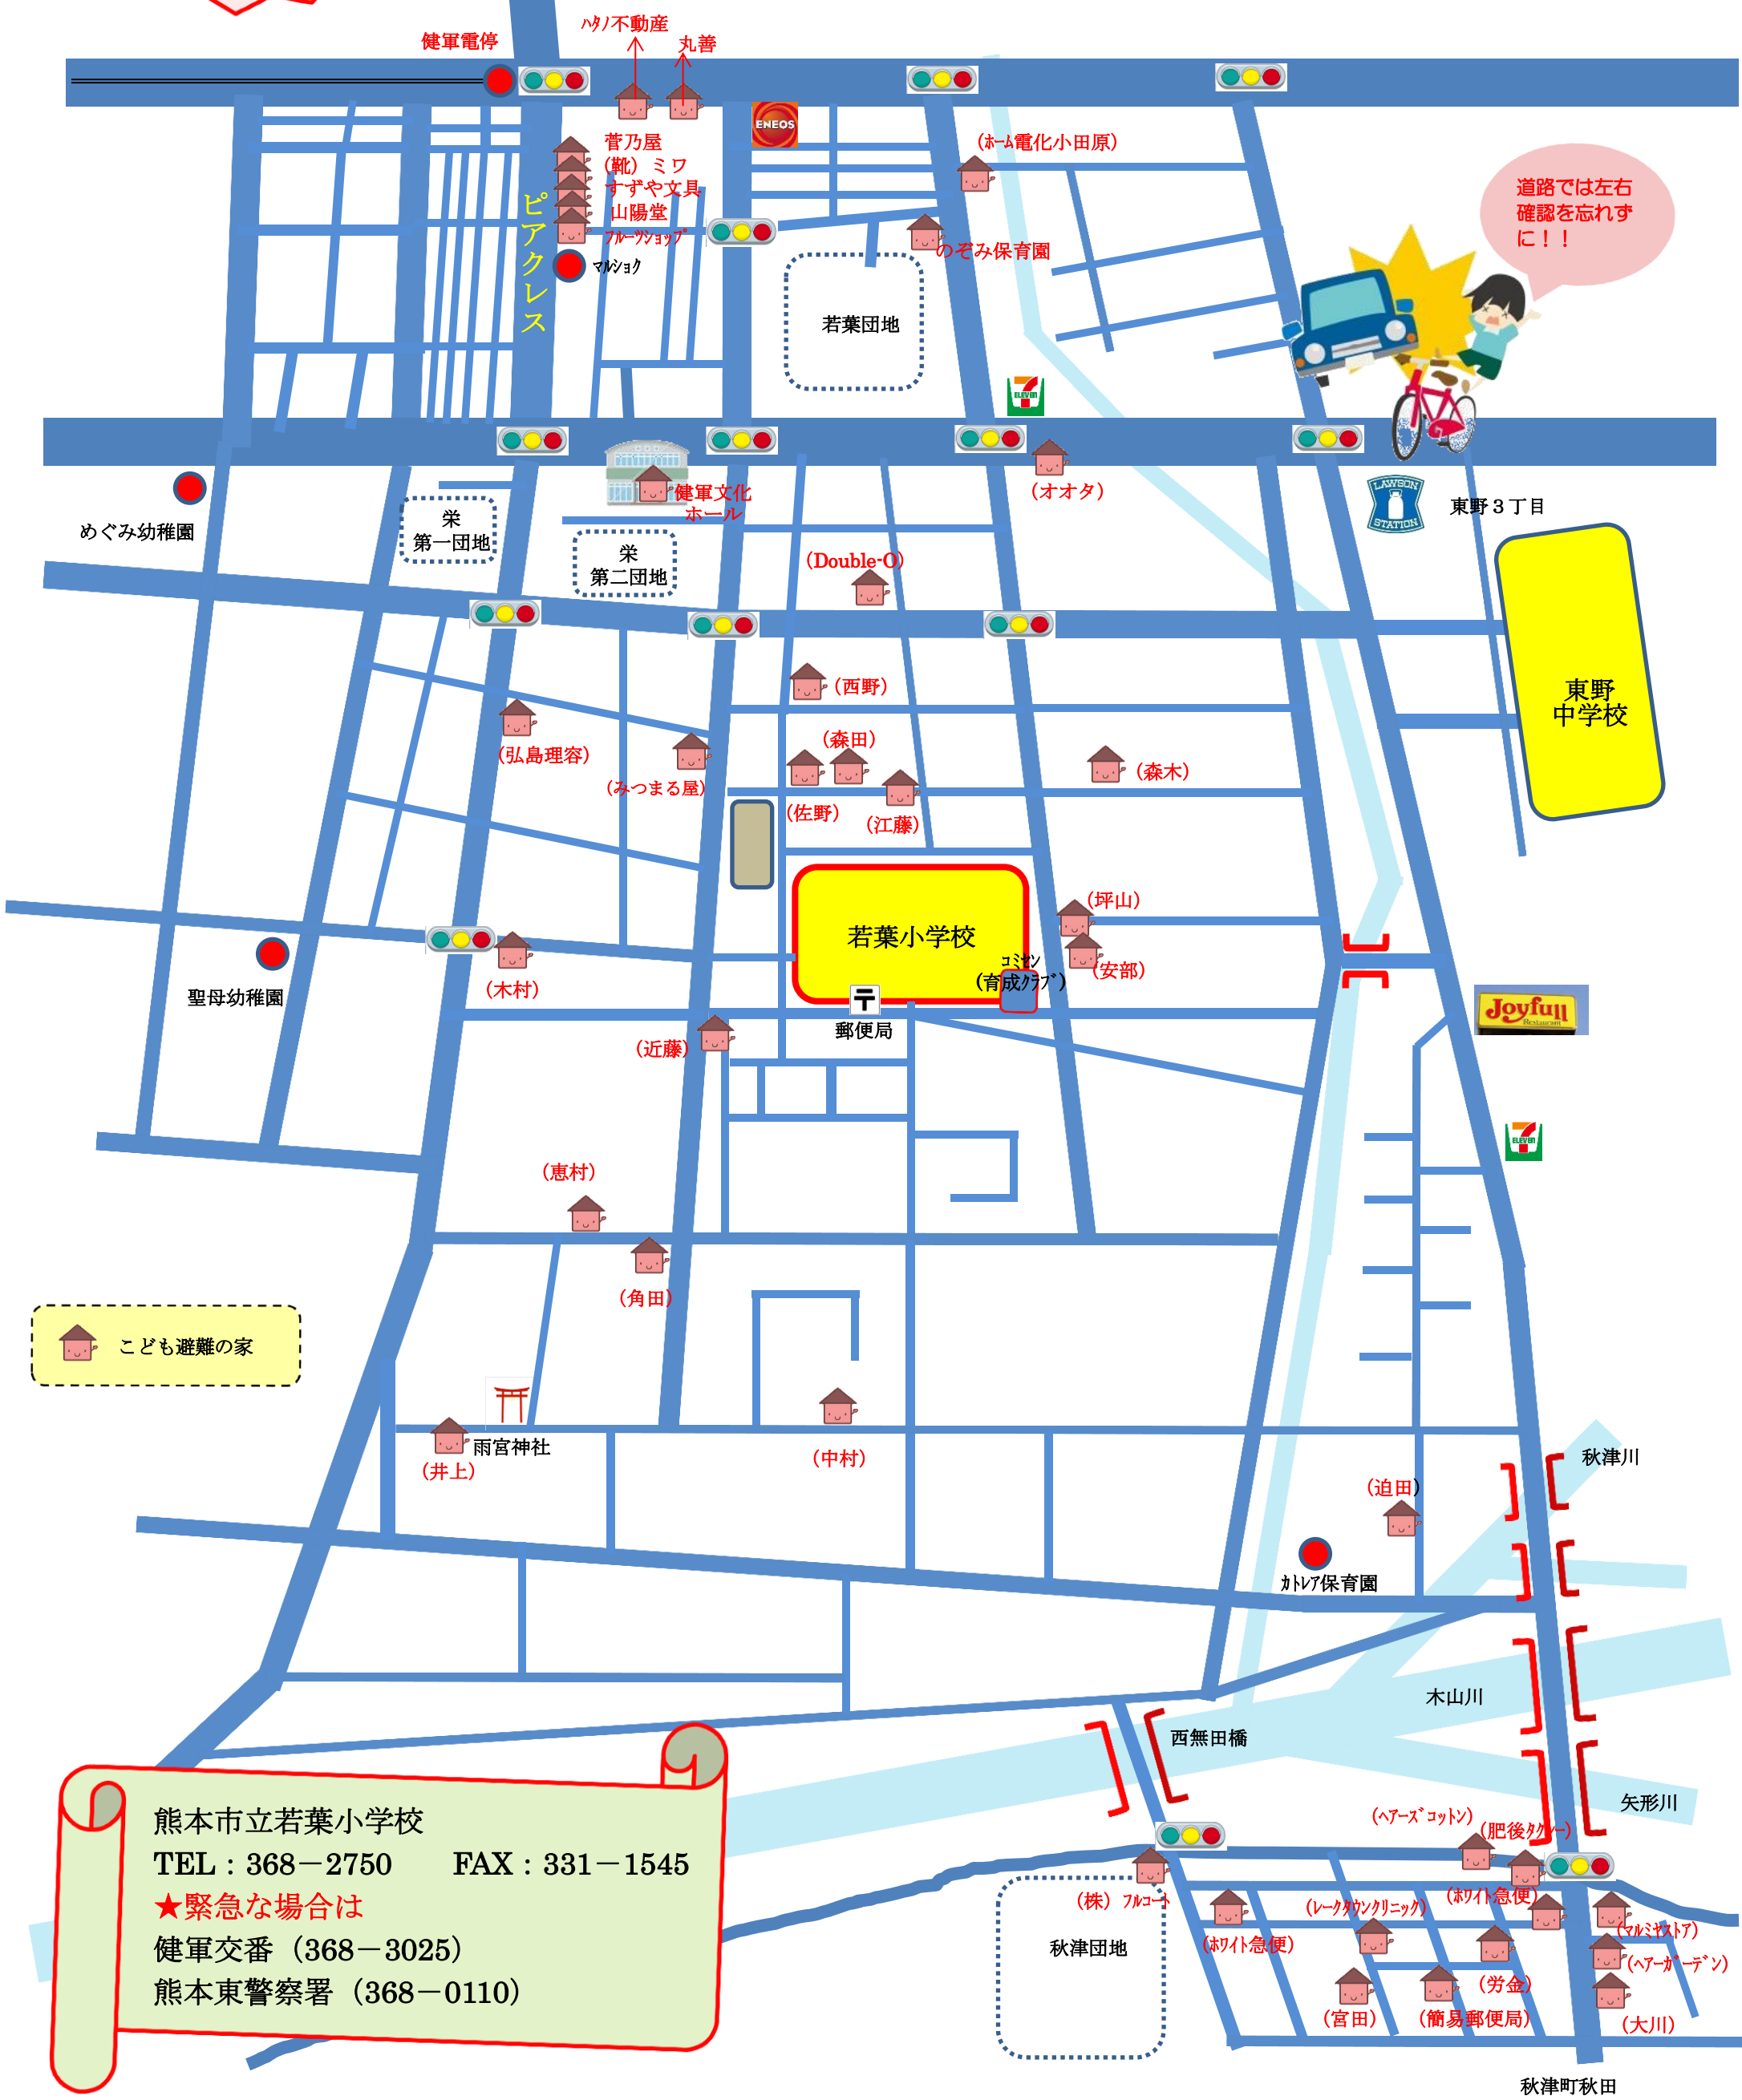

# 若葉小 校区マップ

どの通りも自動車が  
たくさん通るので、  
歩くときは前後左右  
に十分気をつけて、  
交通事故の無いよう  
に注意しましょう。

自衛隊通り

道路では左右  
確認を忘れず  
に!!

こども避難の家

熊本市立若葉小学校  
TEL : 368-2750 FAX : 331-1545  
★緊急な場合は  
健軍交番 (368-3025)  
熊本東警察署 (368-0110)