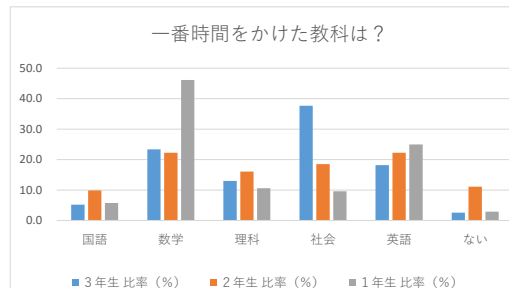

4 一番時間をかけた教科は何ですか？

	3年生 比率 (%)	2年生 比率 (%)	1年生 比率 (%)	3年生 実数 (人)	2年生 実数 (人)	1年生 実数 (人)
1 国語	5.2	9.9	5.8	4	8	6
2 数学	23.4	22.2	46.2	18	18	48
3 理科	13.0	16.0	10.6	10	13	11
4 社会	37.7	18.5	9.6	29	15	10
5 英語	18.2	22.2	25.0	14	18	26
9 ない	2.6	11.1	2.9	2	9	3
合計	100	100	100	77	81	104