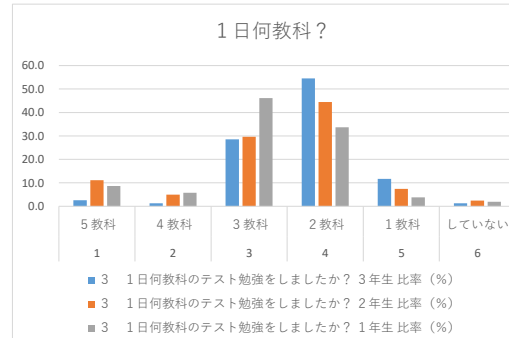

3 1日何教科のテスト勉強をしましたか？

	3年生 比率 (%)	2年生 比率 (%)	1年生 比率 (%)	3年生 実数 (人)	2年生 実数 (人)	1年生 実数 (人)
1 5教科	2.6	11.1	8.7	2	9	9
2 4教科	1.3	4.9	5.8	1	4	6
3 3教科	28.6	29.6	46.2	22	24	48
4 2教科	54.5	44.4	33.7	42	36	35
5 1教科	11.7	7.4	3.8	9	6	4
6 していない	1.3	2.5	1.9	1	2	2
合計	100	100	100	77	81	104