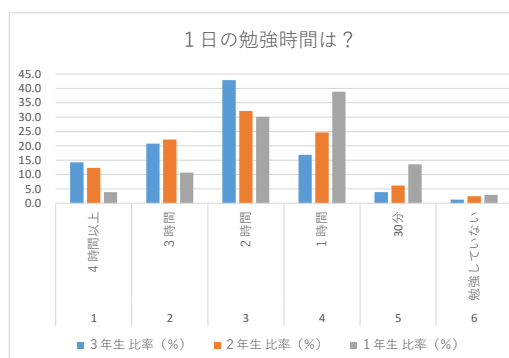

☆前期中間テストに対する各学年の取組状況

1 試験の何日前からテスト勉強を始めましたか？

	3年生 比率 (%)	2年生 比率 (%)	1年生 比率 (%)	3年生 実数 (人)	2年生 実数 (人)	1年生 実数 (人)
1 1か月前	10.4	7.4	12.6	8	6	13
2 3週間前	20.8	21.0	22.3	16	17	23
3 2週間前	28.6	34.6	53.4	22	28	55
4 1週間前	28.6	27.2	5.8	22	22	6
5 3日～1日前	10.4	7.4	2.9	8	6	3
6 していない	1.3	2.5	2.9	1	2	3
合計	100	100	100	77	81	103

2 1日平均何時間テスト勉強をしましたか？

	3年生 比率 (%)	2年生 比率 (%)	1年生 比率 (%)	3年生 実数 (人)	2年生 実数 (人)	1年生 実数 (人)
1 4時間以上	14.3	12.3	3.9	11	10	4
2 3時間	20.8	22.2	10.7	16	18	11
3 2時間	42.9	32.1	30.1	33	26	31
4 1時間	16.9	24.7	38.8	13	20	40
5 30分	3.9	6.2	13.6	3	5	14
6 勉強していない	1.3	2.5	2.9	1	2	3
合計	100	100	100	77	81	103