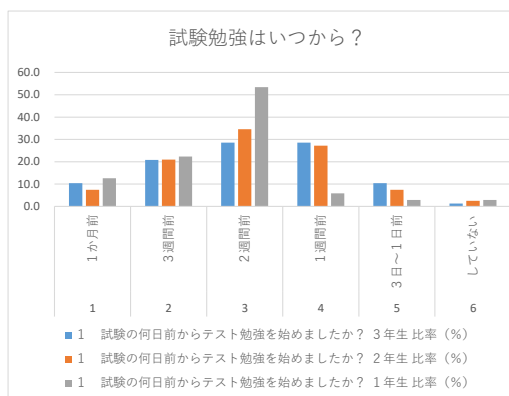

☆前期中間テストに対する各学年の取組状況

1 試験の何日前からテスト勉強を始めましたか？

	3年生 比率 (%)	2年生 比率 (%)	1年生 比率 (%)	3年生 実数 (人)	2年生 実数 (人)	1年生 実数 (人)
1 1か月前	10.4	7.4	12.6	8	6	13
2 3週間前	20.8	21.0	22.3	16	17	23
3 2週間前	28.6	34.6	53.4	22	28	55
4 1週間前	28.6	27.2	5.8	22	22	6
5 3日～1日前	10.4	7.4	2.9	8	6	3
6 していない	1.3	2.5	2.9	1	2	3
合計	100	100	100	77	81	103

2 1日平均何時間テスト勉強をしましたか？

	3年生 比率 (%)	2年生 比率 (%)	1年生 比率 (%)	3年生 実数 (人)	2年生 実数 (人)	1年生 実数 (人)
1 4時間以上	14.3	12.3	3.9	11	10	4
2 3時間	20.8	22.2	10.7	16	18	11
3 2時間	42.9	32.1	30.1	33	26	31
4 1時間	16.9	24.7	38.8	13	20	40
5 30分	3.9	6.2	13.6	3	5	14
6 勉強していない	1.3	2.5	2.9	1	2	3
合計	100	100	100	77	81	103