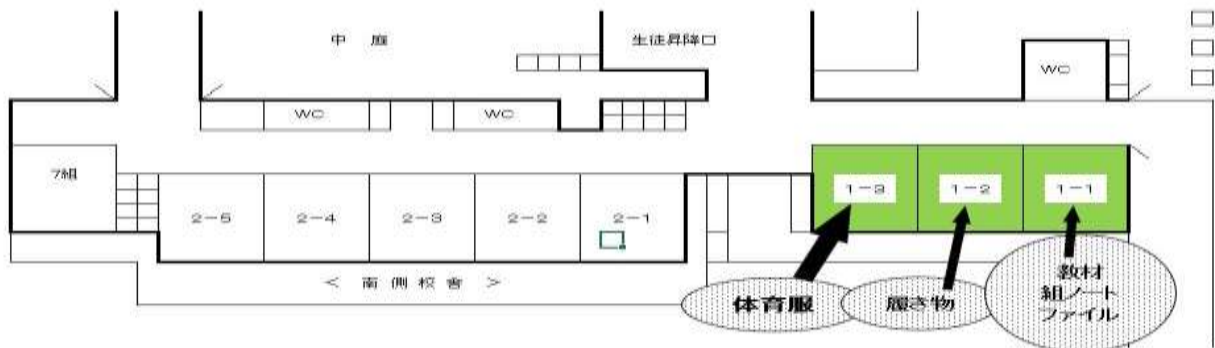

#### 記

- 販売日時 令和4年4月7日(木)  
 秋津小及び校区外からの入学者 14:00～ 桜木小元6-1 14:15～ 桜木小元6-2 14:40～  
 桜木東小元6-1 15:05～ 桜木東小元6-2 15:30～ 桜木東小元6-3 15:55～  
 ＊この時クラス発表も行われます。
- 販売場所 桜木中学校 南側校舎の教室 1階(下図参照)