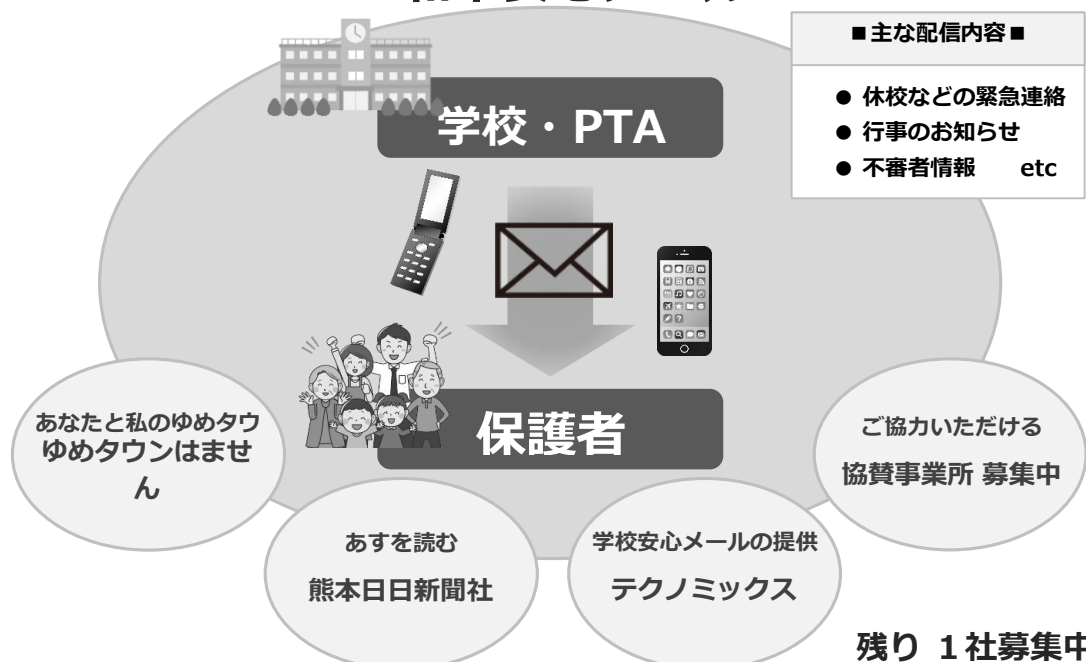

一斉メール配信システム 『三和中安心メール』登録のお願い

盛夏の候、皆様におかれましてはますますご健勝のこととお喜び申し上げます。

皆様に本校の「一斉メール配信システム」への登録のご案内を致します。外出先でもスピーディーかつ、確実に学校やPTAからの情報を受け取ることができます。子ども達の安全を守り、学校やPTA活動を円滑に行うため、保護者全員のご登録をお願い致します。

下記<ご注意>をよくご確認の上、ご登録をお願いいたします。

(登録方法は裏

まだのご家庭は登録をお願いします！

登録されない方には、急を要する情報のお知らせができません。必ず登録をお願いします。

三和中安心メール

三和中安心メールは協賛事業所のご協力により無料で提供されています。

地域に密着して経済活動を行っている事業所様で、CSR（地域貢献）にご賛同・ご協力いただける事業所様を1校につき4社募集（1業種1社限定）しております。

< ご注意 >

- ① メールアドレスを変更された場合は、再度空メールを送信し、再登録をお願いいたします。
- ② 登録された個人情報は、配信以外に使用することはありません。
- ③ メール受信には通常のメール受信料がかかります。
- ④ 協賛事業所に対して、本メールへ登録した情報が開示されることはありません。
- ⑤ ご登録は保護者（PTA会員・PTA非会員）のご家族及び学校が許可する方々に限らせて頂きます。

三和中安心メール 登録のしかた

1

携帯・パソコンから下記メールアドレス宛に空メールを送信

- ※ 空メールとは件名、本文に文章を入れずに送信するメールのことで
- ※ スマートフォンで空メールを送信する際は、件名に任意の一文字(「あ」等)を入れて送信してください

QRコードを
ご利用の方⇒

QRコード

「三和中安心メール」登録用空メールアドレス

snw@gw.ansin-anzen.jp