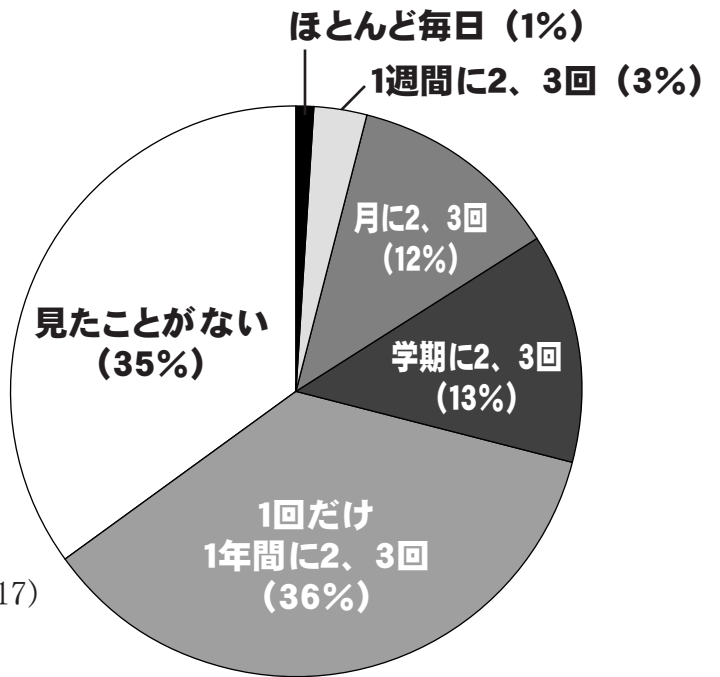

2 学校ホームページをどれくらいの頻度で見えていますか

3 よく見るページは何ですか

- ① 先生たちが作った学年のページ (18)
- ② 子どもたちが作った学年のページ (17)
- ③ 部活動 (16)
- ④ 行事予定表 (14)
- ⑤ 学校行事の紹介 (10)