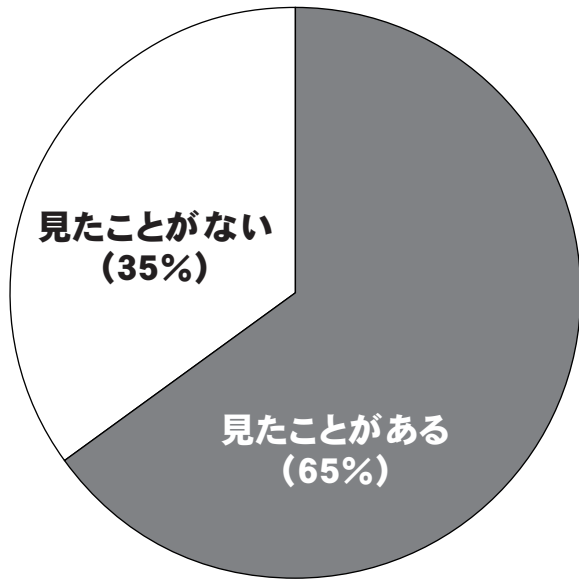

# 学校ホームページアンケート結果

2011.11.16 川尻小学校

## 1 学校ホームページを見たことがありますか

家庭実数	363
提出数	180
アンケート回収率	50%