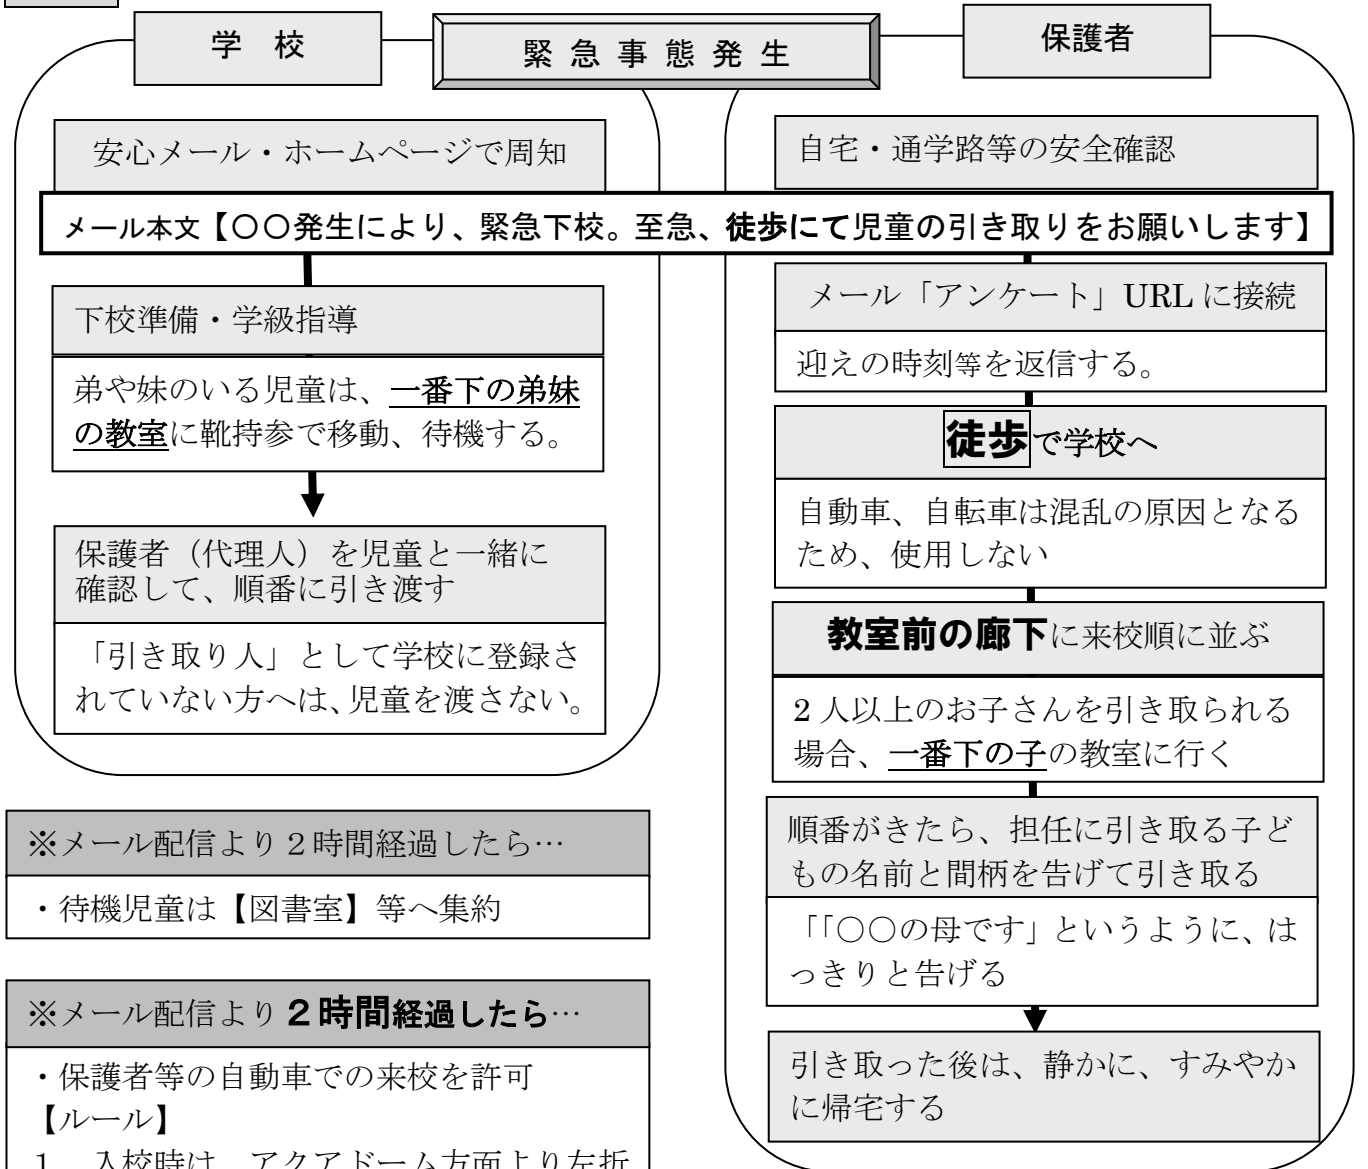

想定状況

1. 地震（震度6弱以上）・風水害などの非常災害で速やかに帰宅する必要がある
通学路の安全確保ができない場合
2. 不審者侵入などの緊急事態が起きた場合

方法

※**震度6弱以上の地震の場合**、体育館が避難所になり、運動場が駐車場になるため、配信から2時間以降も自動車の迎えは不可。ただし、体育館へ避難の場合は、非常用セット（毛布）などを持参して運動場へ駐車可。