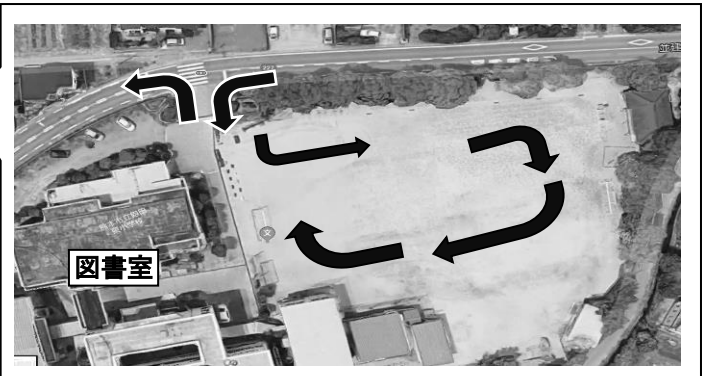

想定状況

1. 地震（震度6弱以上）・風水害などの非常災害で速やかに帰宅する必要がある
通学路の安全確保ができない場合
2. 不審者侵入などの緊急事態が起きた場合

方法

※**震度6弱以上の地震の場合**、体育館が避難所になり、運動場が駐車場になるため、配信から2時間以降も自動車の迎えは不可。ただし、体育館へ避難の場合は、非常用セット（毛布）などを持参して運動場へ駐車可。