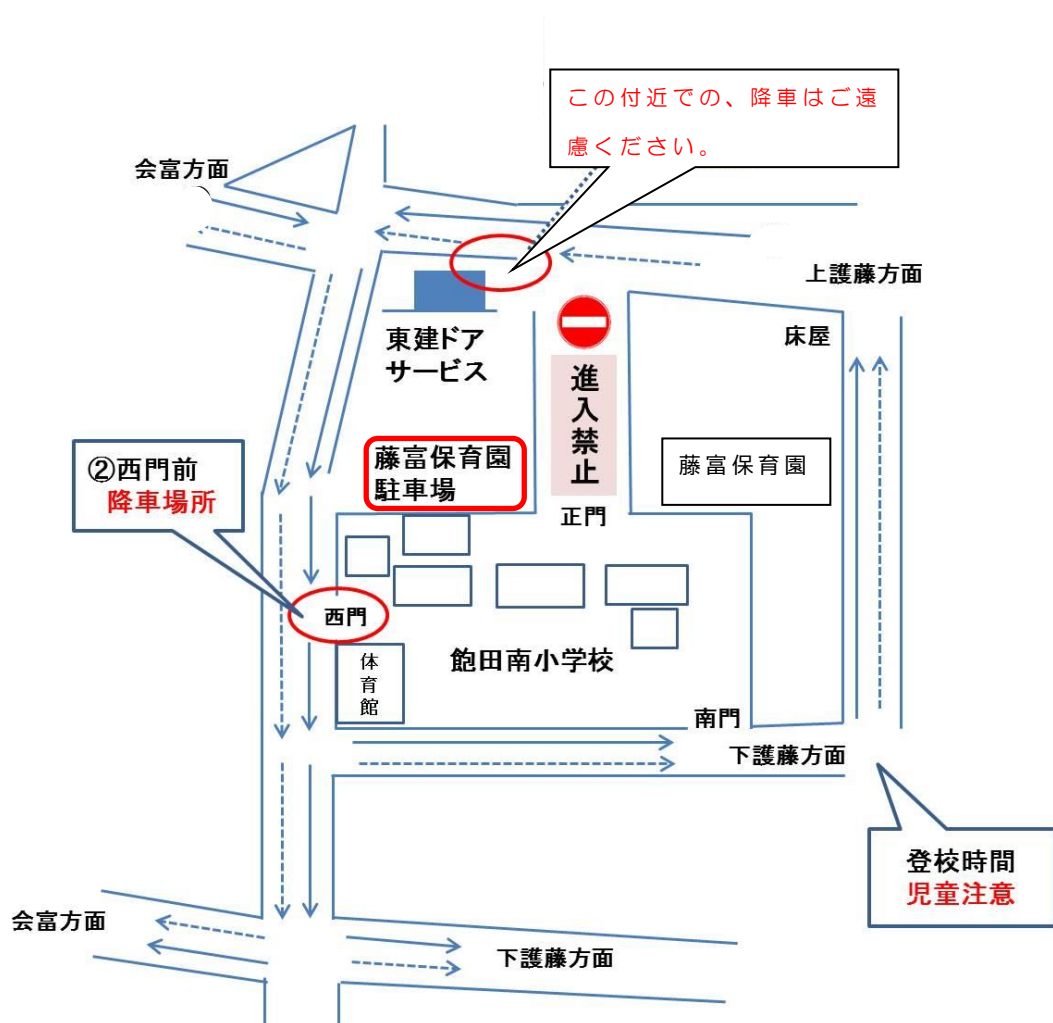

登校時（都合により、車で登校する場合）

～お願い～

- 正門外の駐車場は、藤富保育園の駐車場です。園児の送迎等にご迷惑をかけることとなりますので、駐停車・通り抜けをされないようお願いいたします。また正門～信号までの道路での駐停車も児童の安全確保のためご遠慮ください。
- 児童の降車場所は、西門前でお願いします。
- 児童の降車後は、そのまま南下されて、各方面へ進まれてください。

下校時（体調不良やケガ等の都合により、車で迎えが必要な場合）

※学校からの連絡の際に担任等からの指示があれば、それに従ってください。緊急を要する場合は、正門から入られて駐車していただくこともあります。他の児童の下校時間と重なる場合は、特にご注意願います。