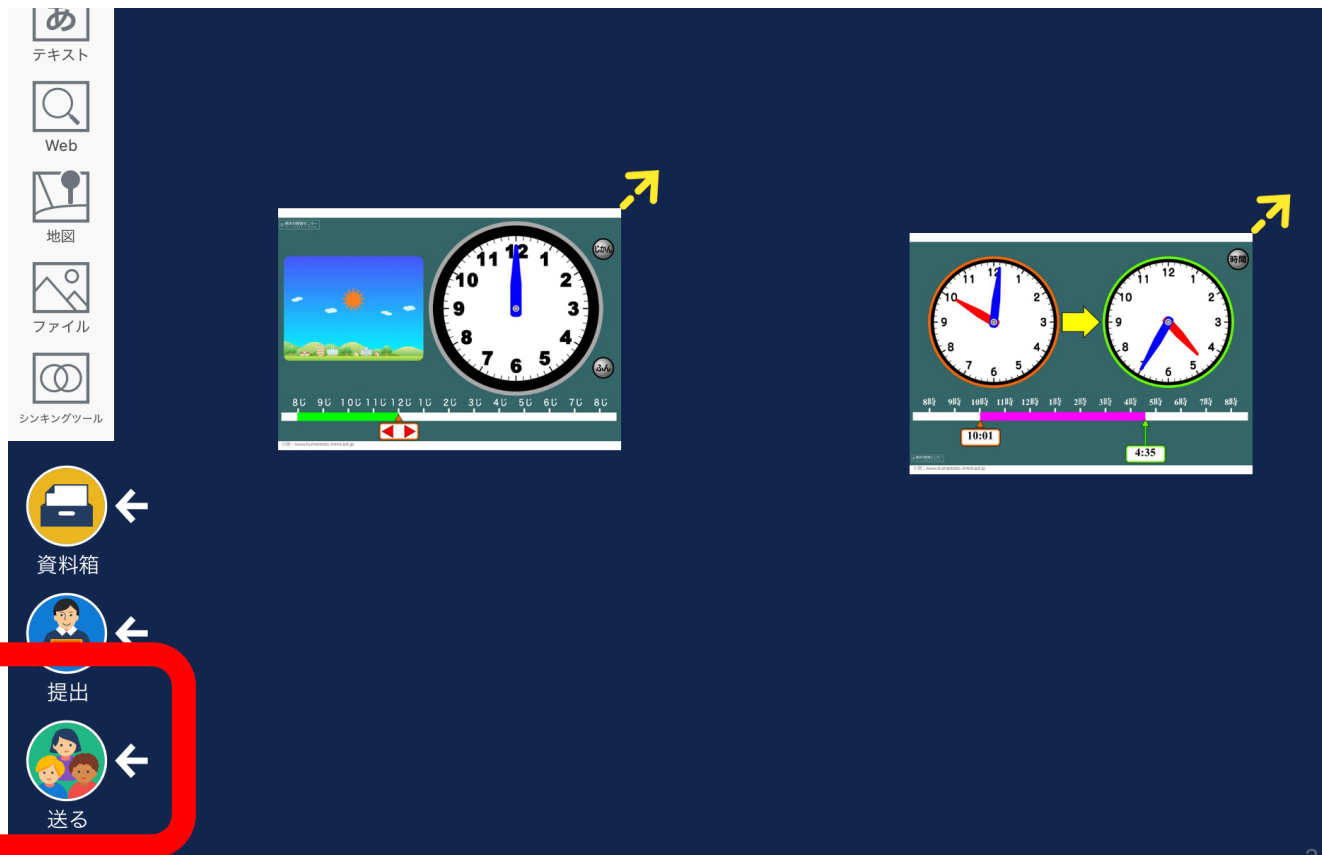

# 「送る」ボタンについて

ふだん、宿題を提出するとき、  
「提出」ボタンにもっていきませんが、  
その下に、「送る」ボタンがあります。

夕方（明日の宿題を見るとき）、

「送る」ボタンをおして、  
中を見てください。

先生からのメッセージや提出した課題の  
やり直しが入っていることがあります。

おうちの人といっしょに  
見てみましょう。

（保護者のみなさん、  
よろしくお願いします）

資料箱

提出

送る