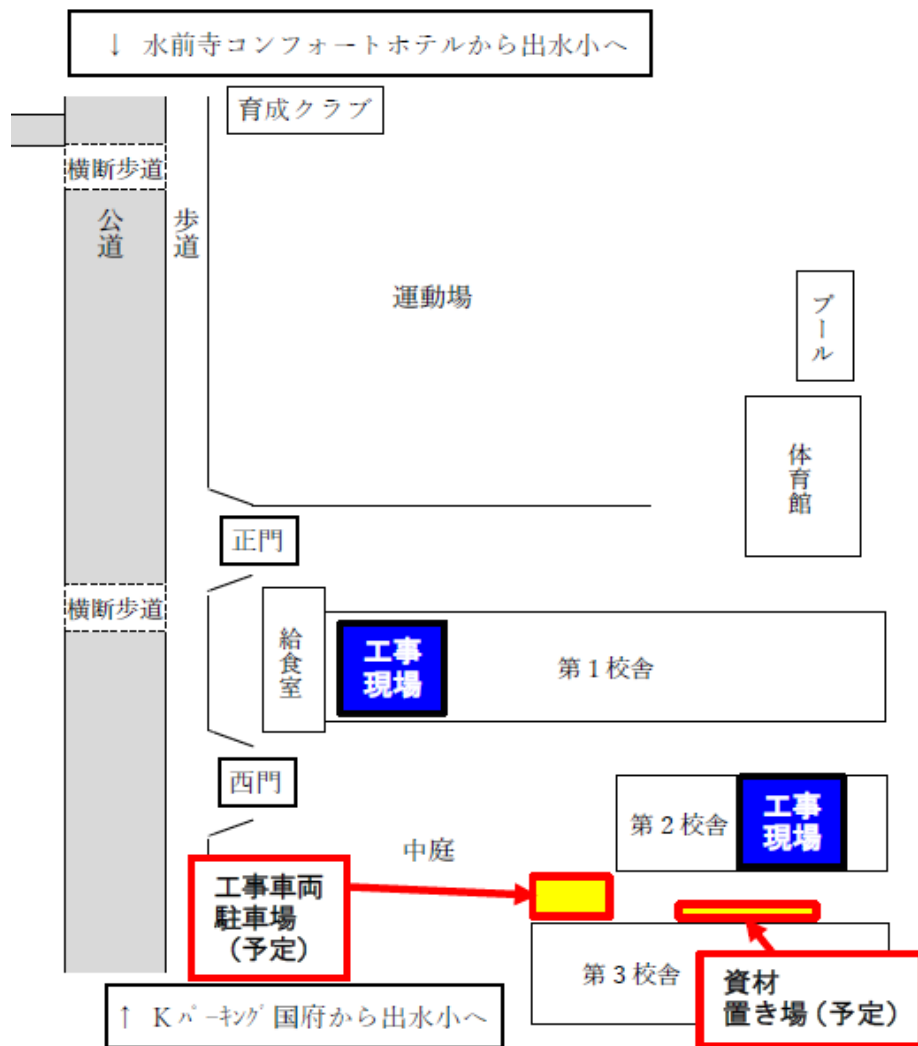

第1校舎及び第2校舎トイレ洋式化改修工事のお知らせ

- 1 工事予定期間 令和5年11月20日(月)～令和6年3月8日(金)
(第1校舎トイレから工事が始まります。)

2 工事現場

工事に伴い、中庭の一部に工事車両が駐車し、工事資材も置かれる予定です。工事期間中、子供の安全面については、一層の注意を払ってまいります。保護者の皆様には、何かとご迷惑をおかけしますが、ご理解、ご協力の程、どうぞよろしくお願いいたします。

出水小学校