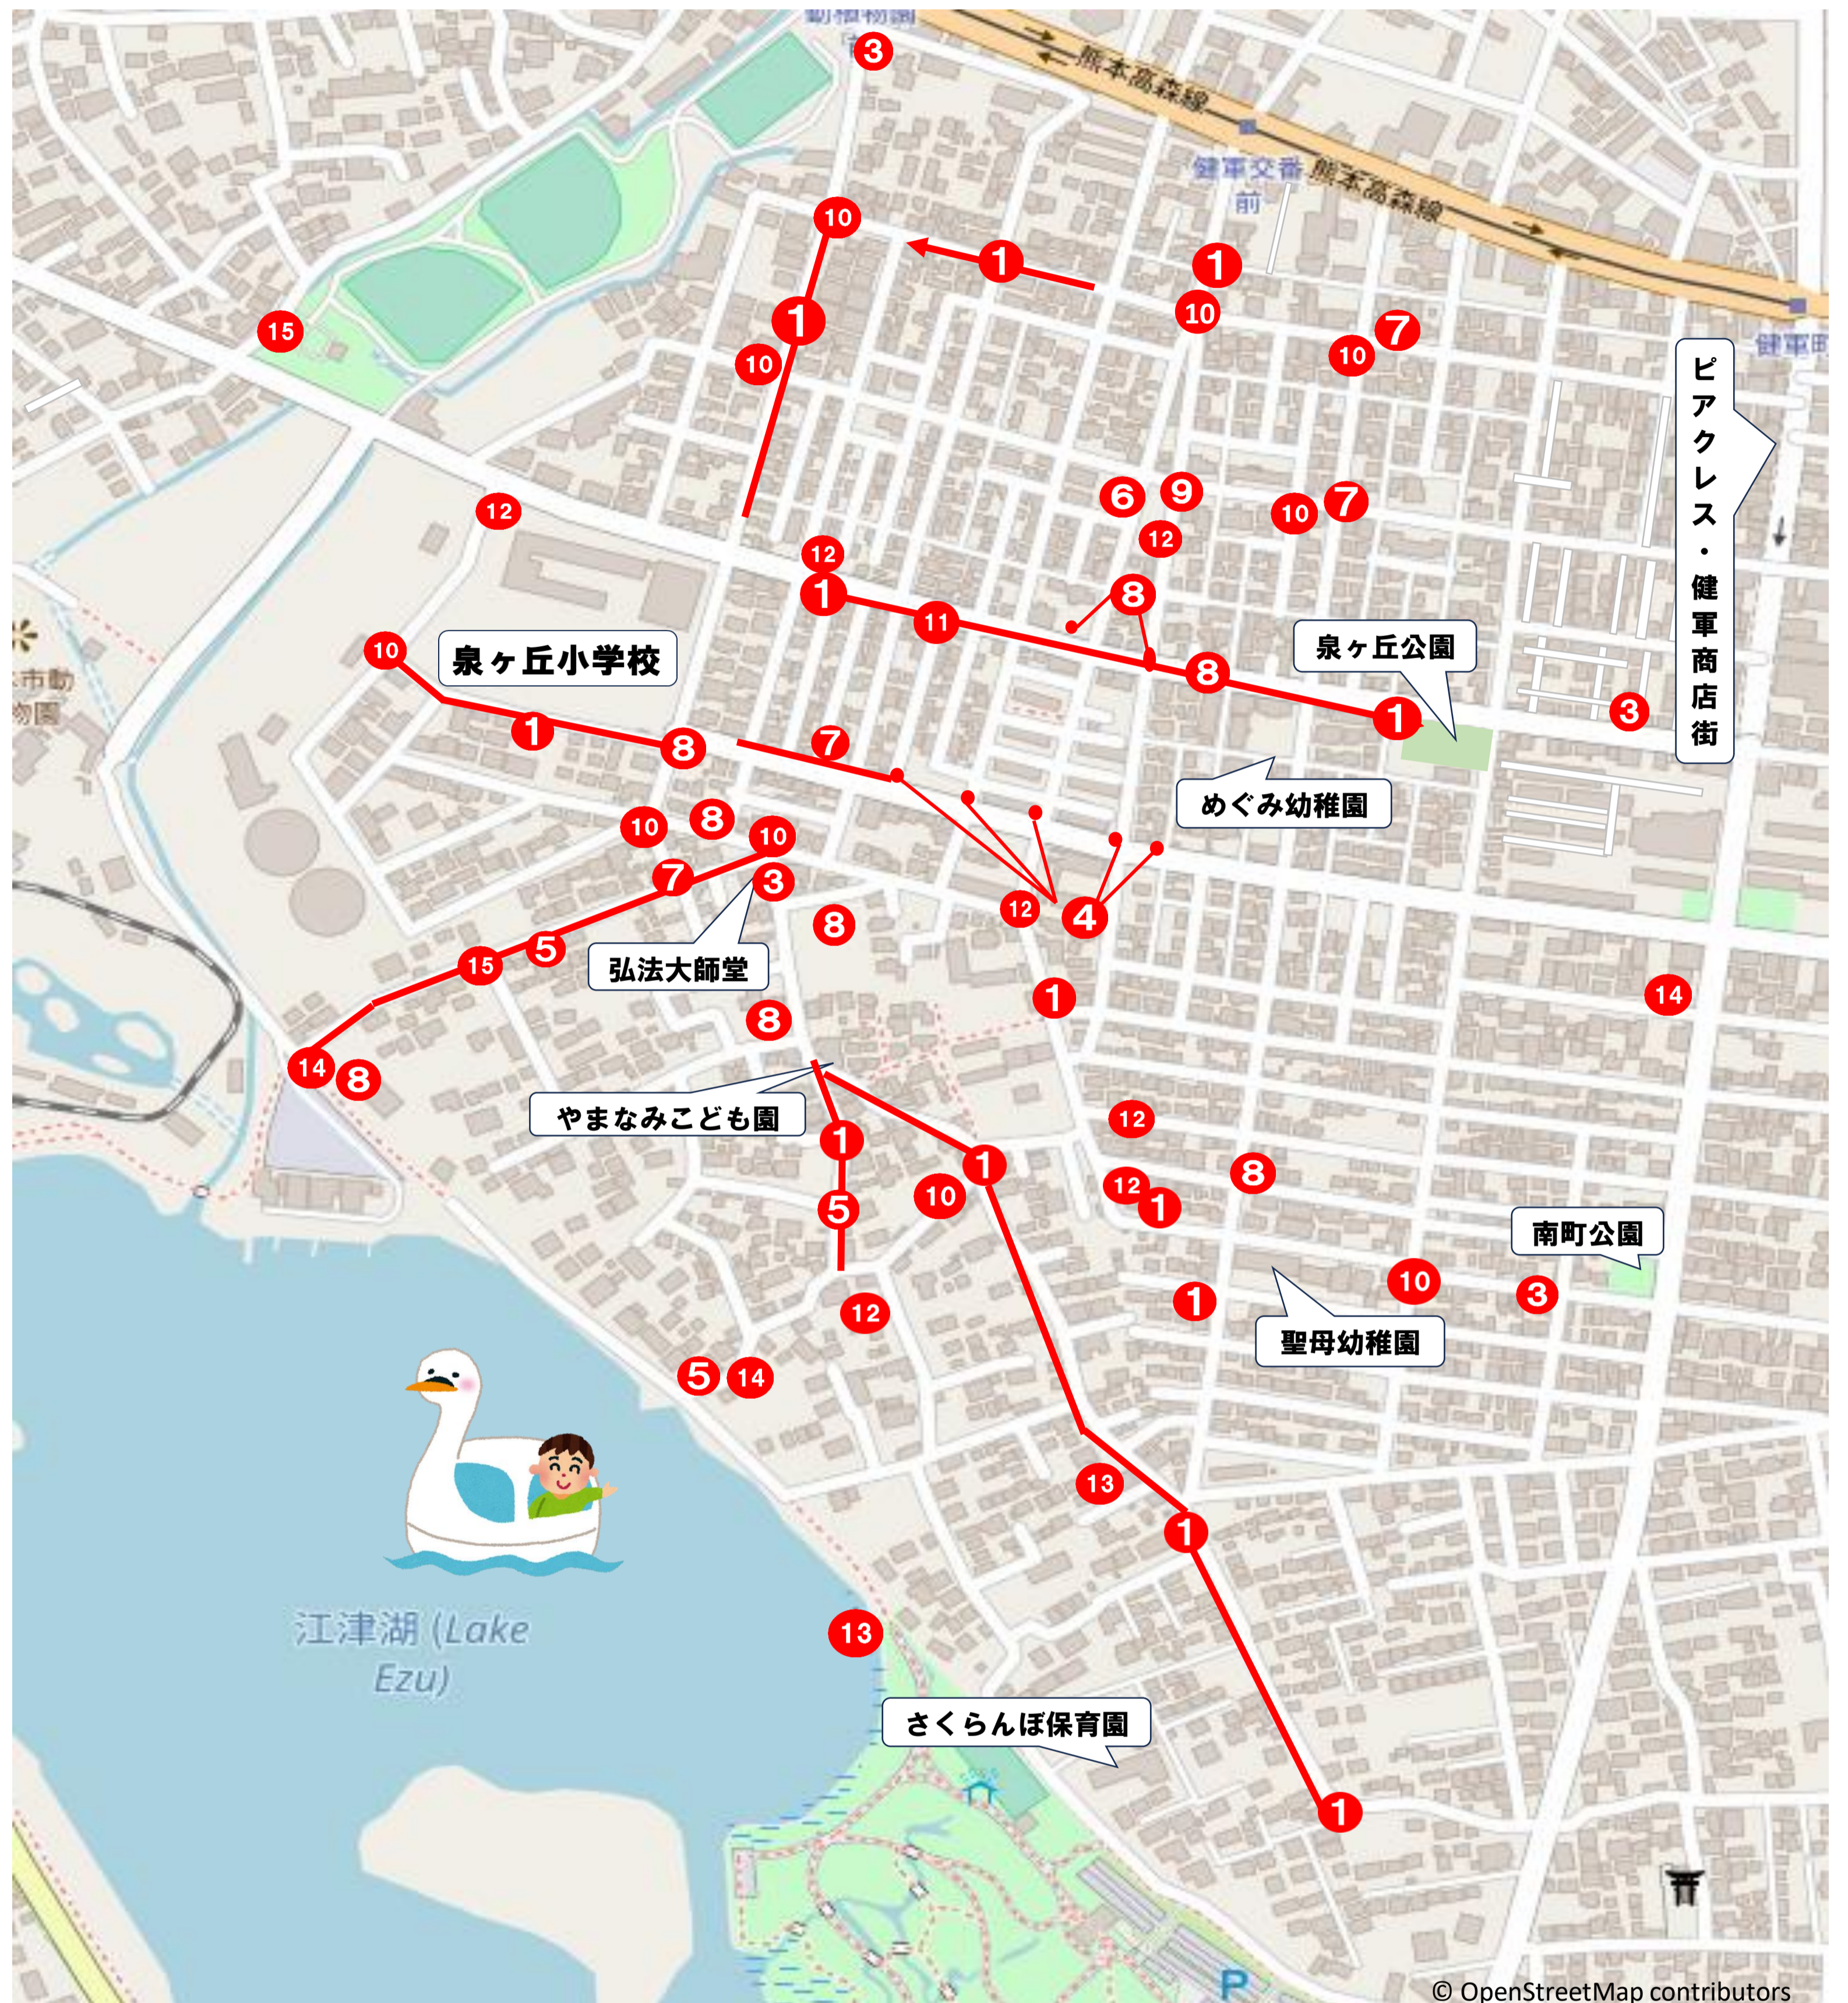

令和7年2月吉日

泉ヶ丘校区 安全Map

【緊急連絡先】

泉ヶ丘小学校 096-369-2007
 熊本東警察署 096-368-0110

泉ヶ丘小学校PTA
 会長 淵上 京子
 生活委員会

泉ヶ丘校区には、
 このような危険箇所
 があります。
 ご家庭でお子さん
 と話し合い、確認を
 お願いします。

● 危ないところ

- 1 スピードを出す車が多いよ。
- 2 壁に歪みがあるので歩くときは注意してね。
- 3 見えづらくて、交通量も多く、横断歩道も無いから気をつけてね。
- 4 飛び出しが多いよ。注意してね。
- 5 道幅が狭いよ。注意して歩こう。
- 6 点滅信号無視や、一時停止しない車が多いよ。見えづらいので気をつけてね。
- 7 事故が多いよ。見えづらいから注意して歩こうね。
- 8 車が多く出入りしているよ。注意しよう。
- 9 事故が多いよ。信号や横断歩道が無いのに、速い車が多いよ。気をつけてね。
- 10 一時停止をしない車が多いよ。注意して歩いてね。
- 11 脇道から急にでてくる車がいるよ。注意してね。
- 12 見通しが悪いよ。気をつけてね。
- 13 大雨が降ると、道路に雨水があふれるよ。
- 14 街灯が少なく暗いよ。
- 15 スピードを出して坂を下る自転車が多いよ。

← この看板が目印！

【緊急時の利用方法】

- ・ 学校名、年組、氏名を教える
- ・ どんな危ないことがあったか 詳しく伝える

校区内の約60箇所のお店やお宅に「こどもひなんの家」にご登録いただいています。

最近、校区内外での不審者情報が絶えません。登下校時や自宅外で遊ぶときなど、十分注意するようお願いください。

泉ヶ丘小のホームページからカラー版がご覧いただけます。