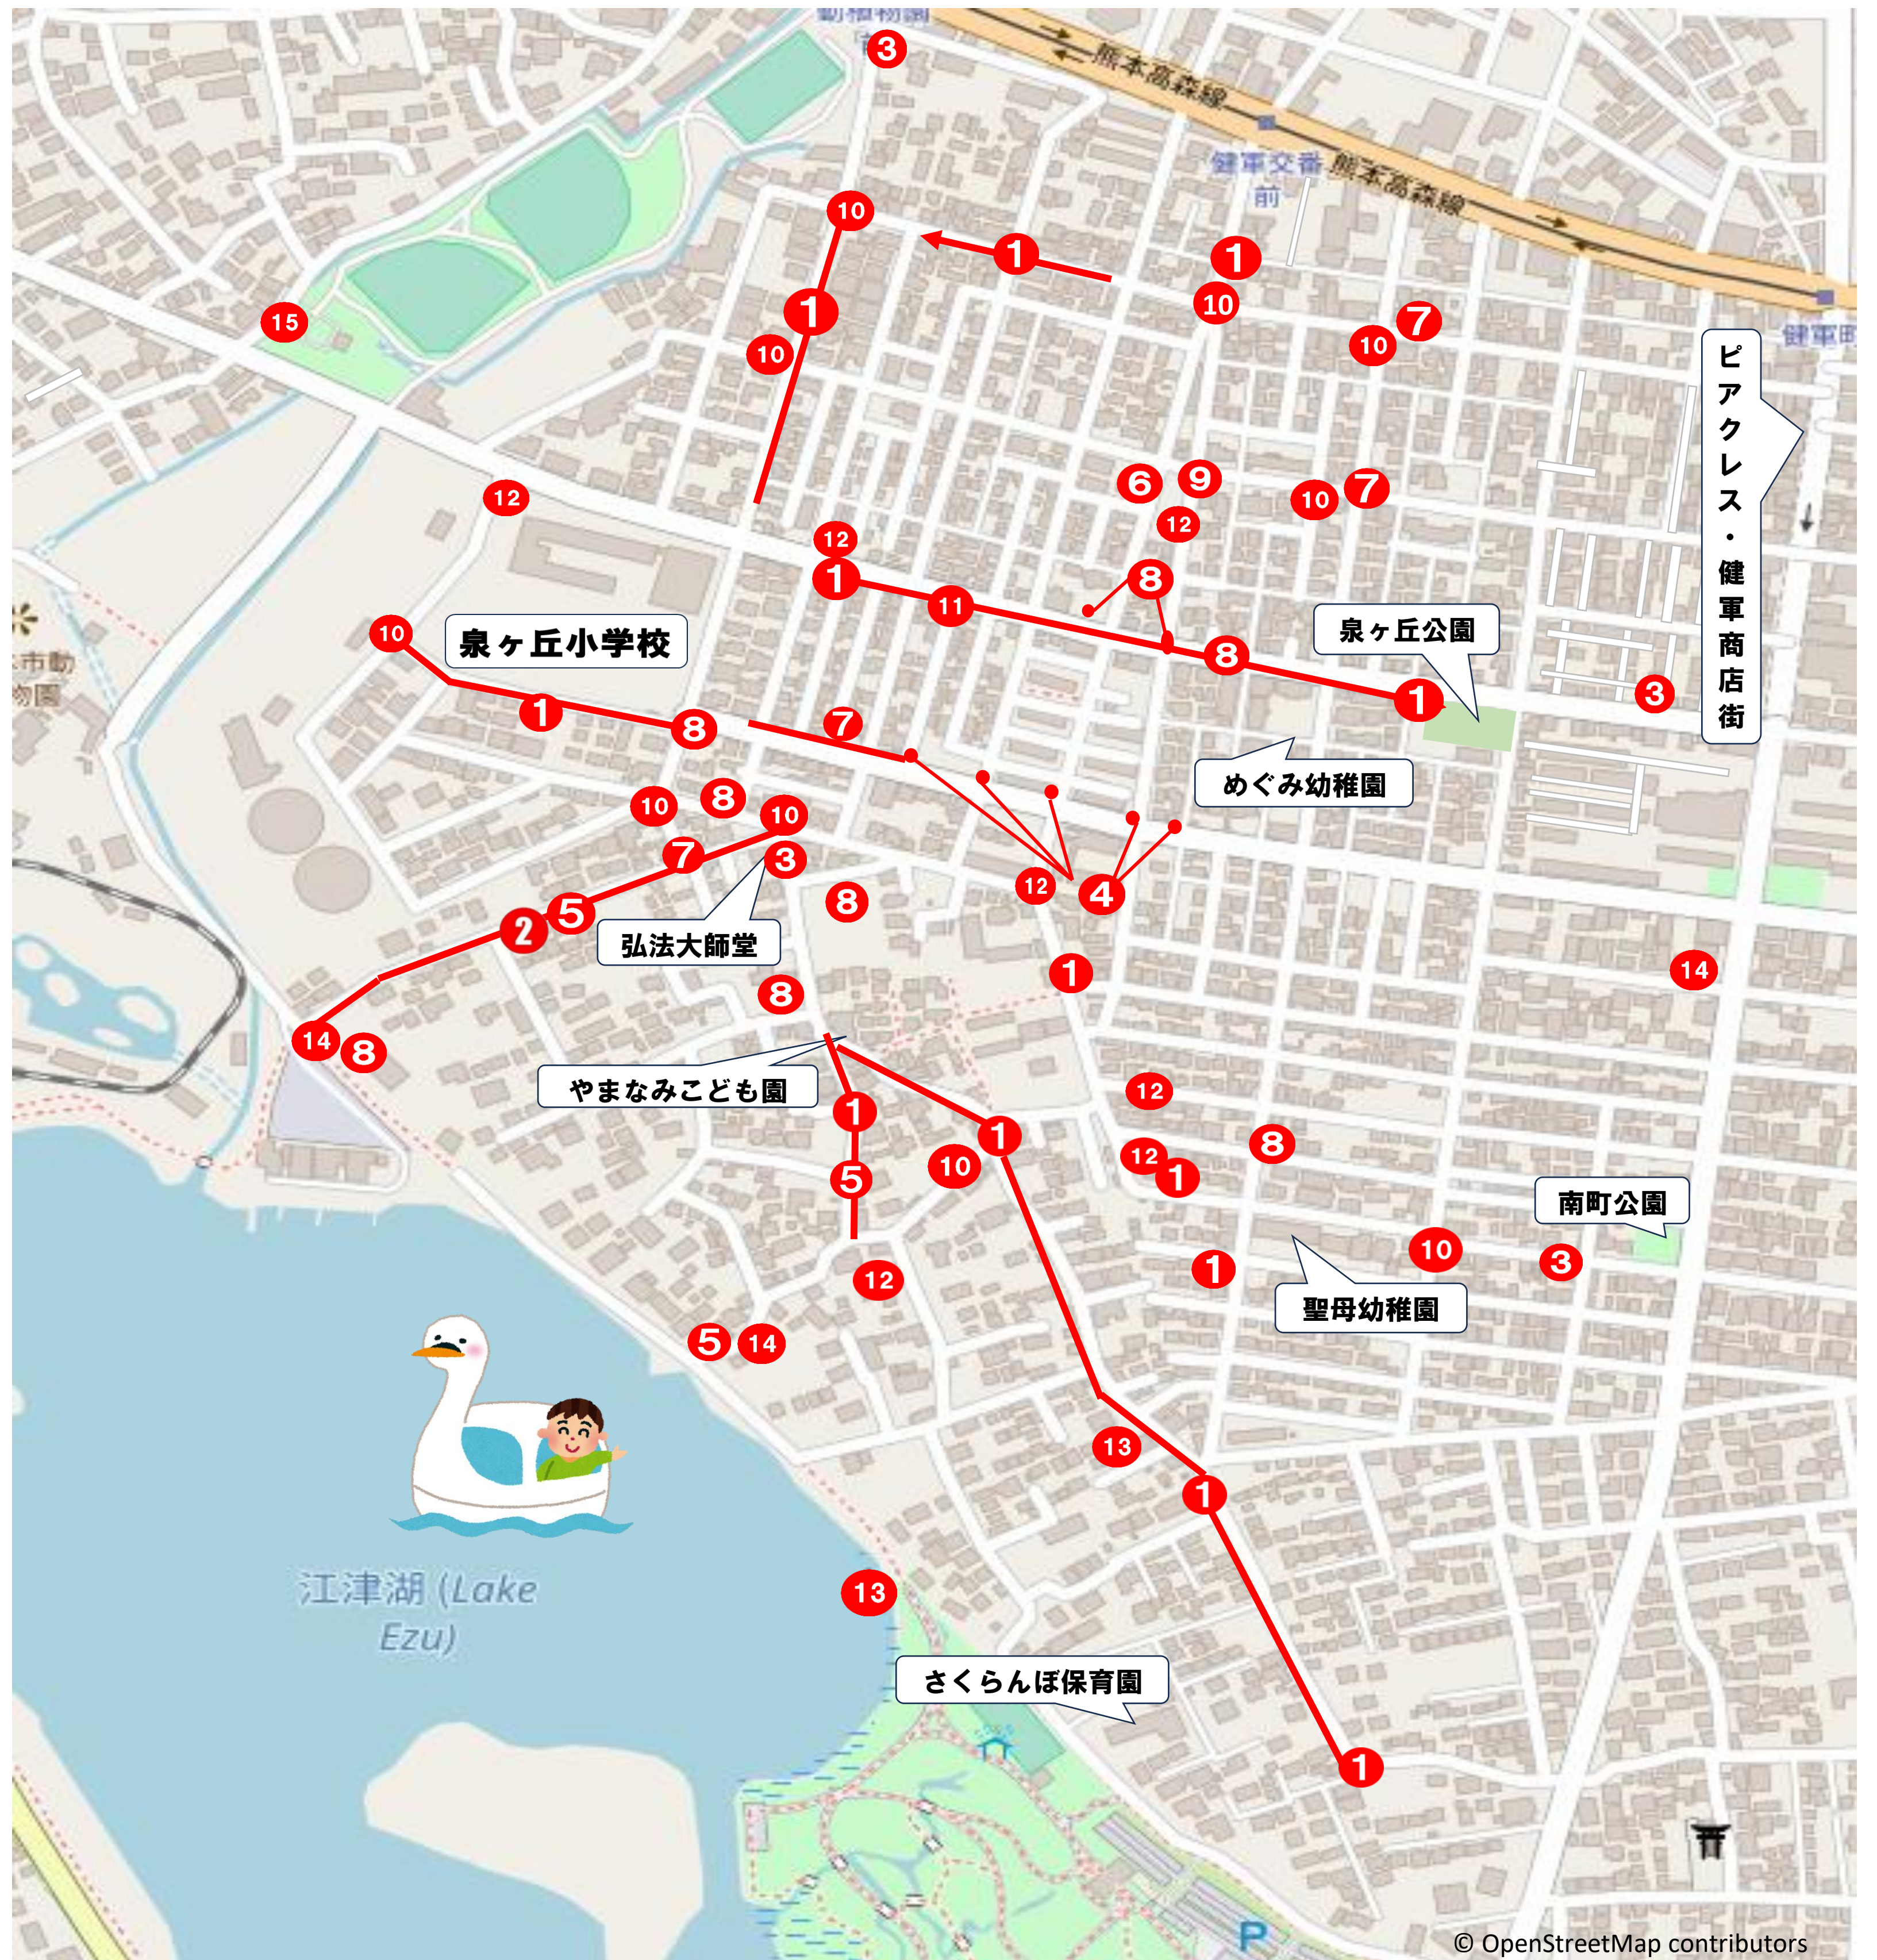

泉ヶ丘校区 安全Map

【緊急連絡先】

泉ヶ丘小学校 096-369-2007
 熊本東警察署 096-368-0110

泉ヶ丘小学校PTA
 会長 淵上 京子

泉ヶ丘校区には、
 この他にも道幅がせ
 まく、見通しの悪い
 ところがたくさんあ
 ります。

ご家庭でお子さん
 と話し合い、安全確
 認をお願いします。

● 危ないところ

- 1 スピードを出す車が多いよ。
- 2 スピードを出して坂を下る自転車が多いよ。
- 3 見えづらくて、交通量も多く、横断歩道も無いから気をつけてね。
- 4 飛び出しが多いよ。注意してね。
- 5 道幅が狭いよ。注意して歩こう。
- 6 点滅信号無視や、一時停止しない車が多いよ。見えづらいので気をつけてね。
- 7 事故が多いよ。見えづらいから注意して歩こうね。
- 8 車が多く出入りしているよ。注意しよう。
- 9 事故が多いよ。信号や横断歩道が無いのに、速い車が多いよ。気をつけてね。
- 10 一時停止をしない車が多いよ。注意して歩いてね。
- 11 脇道から急に出てくる車がいるよ。注意してね。
- 12 見通しが悪いよ。気をつけてね。
- 13 大雨が降ると、道路に雨水があふれるよ。
- 14 街灯が少なく暗いよ。

← この看板が目印！

【緊急時の利用方法】

- ・ 学校名、年組、氏名を教える
- ・ どんな危ないことがあったか 詳しく伝える

校区内の60箇所近くのお店やお宅に「こどもひなの家」にご登録いただいています。

最近、校区内外での不審者情報が絶えません。登下校時や自宅外で遊ぶときなど、十分注意するようお話しください。

泉ヶ丘小のホームページからカラー版がご覧いただけます。