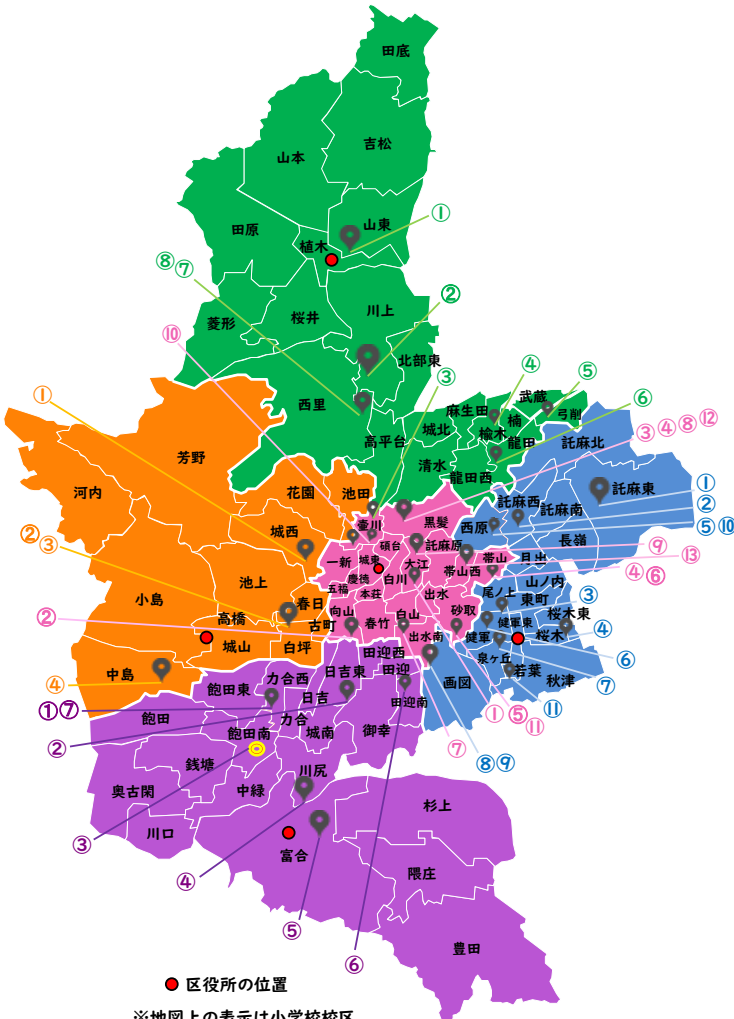

北区

食堂名	日時	場所	連絡先
1 子ども食育料理教室	不定期	植木健康福祉センター かがやき館	(株)くまもと健康支援研 究所 ☎096-349-7712
2 ほがらか食堂	第1土曜 10:00~12:00	川上地域 コミュニティセンター	末次さん ☎090-5928-3772
3 ひごっこスマイル 食堂=ちんゆう=	月1~2回	天理教職員分教会内 (津浦町12-19)	吉福さん ☎090-6208-5272
4 植木子ども 地域食堂なごみ	子ども部 第1・第3土曜 11:30~15:00 *11:30~15:00 *11:30~14:30 *11:30~14:30 *11:30~14:30 *11:30~14:30 *11:30~14:30	笑嶋 和 (植木2-4-30)	渡邊さん ☎090-8669-0452
5 ゆげの森食堂	月1回土曜 13:00~	弓削地区6町内公民館 (出村公民館) (弓削1-16-12)	徳富さん ☎090-3600-7497
6 食育体験! たつ だ・こどもカフェ	第1日曜 10:30~14:00	龍田地域 コミュニティセンター	井村さん ☎090-9565-2478
7 西里地域食堂	第2土曜 11:00~14:00	はなぞの学苑 (下川2-8-15)	はなぞの学苑 ☎096-325-4222
8 Yellつながるカフェ	第1木曜 11:00~14:00	フードパル熊本内 (真町581-2)	高井さん ☎090-9599-4788

熊本市

子ども食堂マップ

東区

食堂名	日時	場所	連絡先
1 たくとう地域食堂	*学校があつている時 毎週木曜17:00~8:20 *春・夏休み 毎週木曜11:30~13:30	託麻東地域 コミュニティセンター	山川さん ☎090-2399-5955
2 みんなの食堂	偶数月の第1土曜 (要休の場合) 12:10~13:30	託麻西地域 コミュニティセンター	喜藤さん ☎090-5295-3170
3 尾ノ上コミュニティ 食堂「陽だまりの樹」	小学校の給食がない日、もし しくは土曜など月1~2回	尾ノ上老人憩の家	堀さん ☎090-4355-3320
4 だんらん	第3日曜又は土曜 12:00~13:30毎月1回	代表自宅前 (桜木)	山口さん ☎080-2784-3661
5 寺子屋カフェ	*育カフェ 第1・3日曜14:00~21:00 *キッズ倶楽部 不定期 年数回	寺子屋カフェ ・コミュニティスペース (新南原4-2-16)	佐藤さん ☎090-8395-8300
6 しらゆり子ども 食堂	不定期	母子・父子休養ホーム しらゆり	母子・父子休養ホームし らゆり ☎094-331-6735
7 あじさい食堂	月1~2回 不定期	泉ヶ丘校区8町内公民館	岡村さん ☎090-6637-1358
8 逢桜の里 若葉「コミュニティ亭」	第3土曜 13:00~	上江津公民館 他	柿木さん ☎080-6405-6176
9 子どもかふえ ふれあい通り	不定期 方眼以上地域の方に 非対応	くりの実カフェ (江津2-28-30)	寺脇さん ☎080-6419-9278
10 にしぼる地域食堂	第4土曜 11:30~12:30	保田窪公民館、新南原 公民館、西原6町内公 民館	日原さん ☎090-5088-5245
11 うおずみ子ども 食堂	月2回 火曜日 16:00~20:00	パラエティジエフ内 (若葉1丁目31-6)	熊住さん ☎090-1349-9852