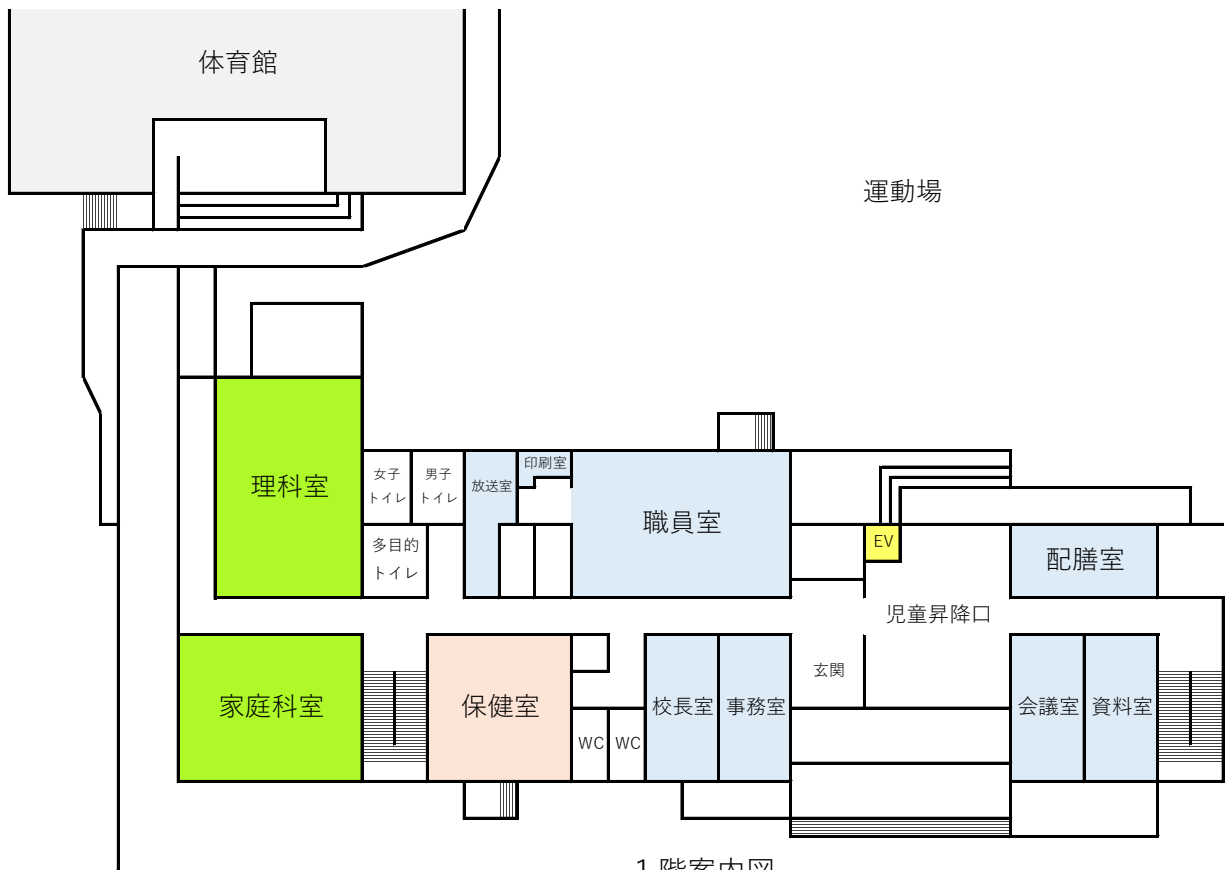

令和6年度 熊本市立河内小学校 校舎案内図

3階案内図

2階案内図

1階案内図