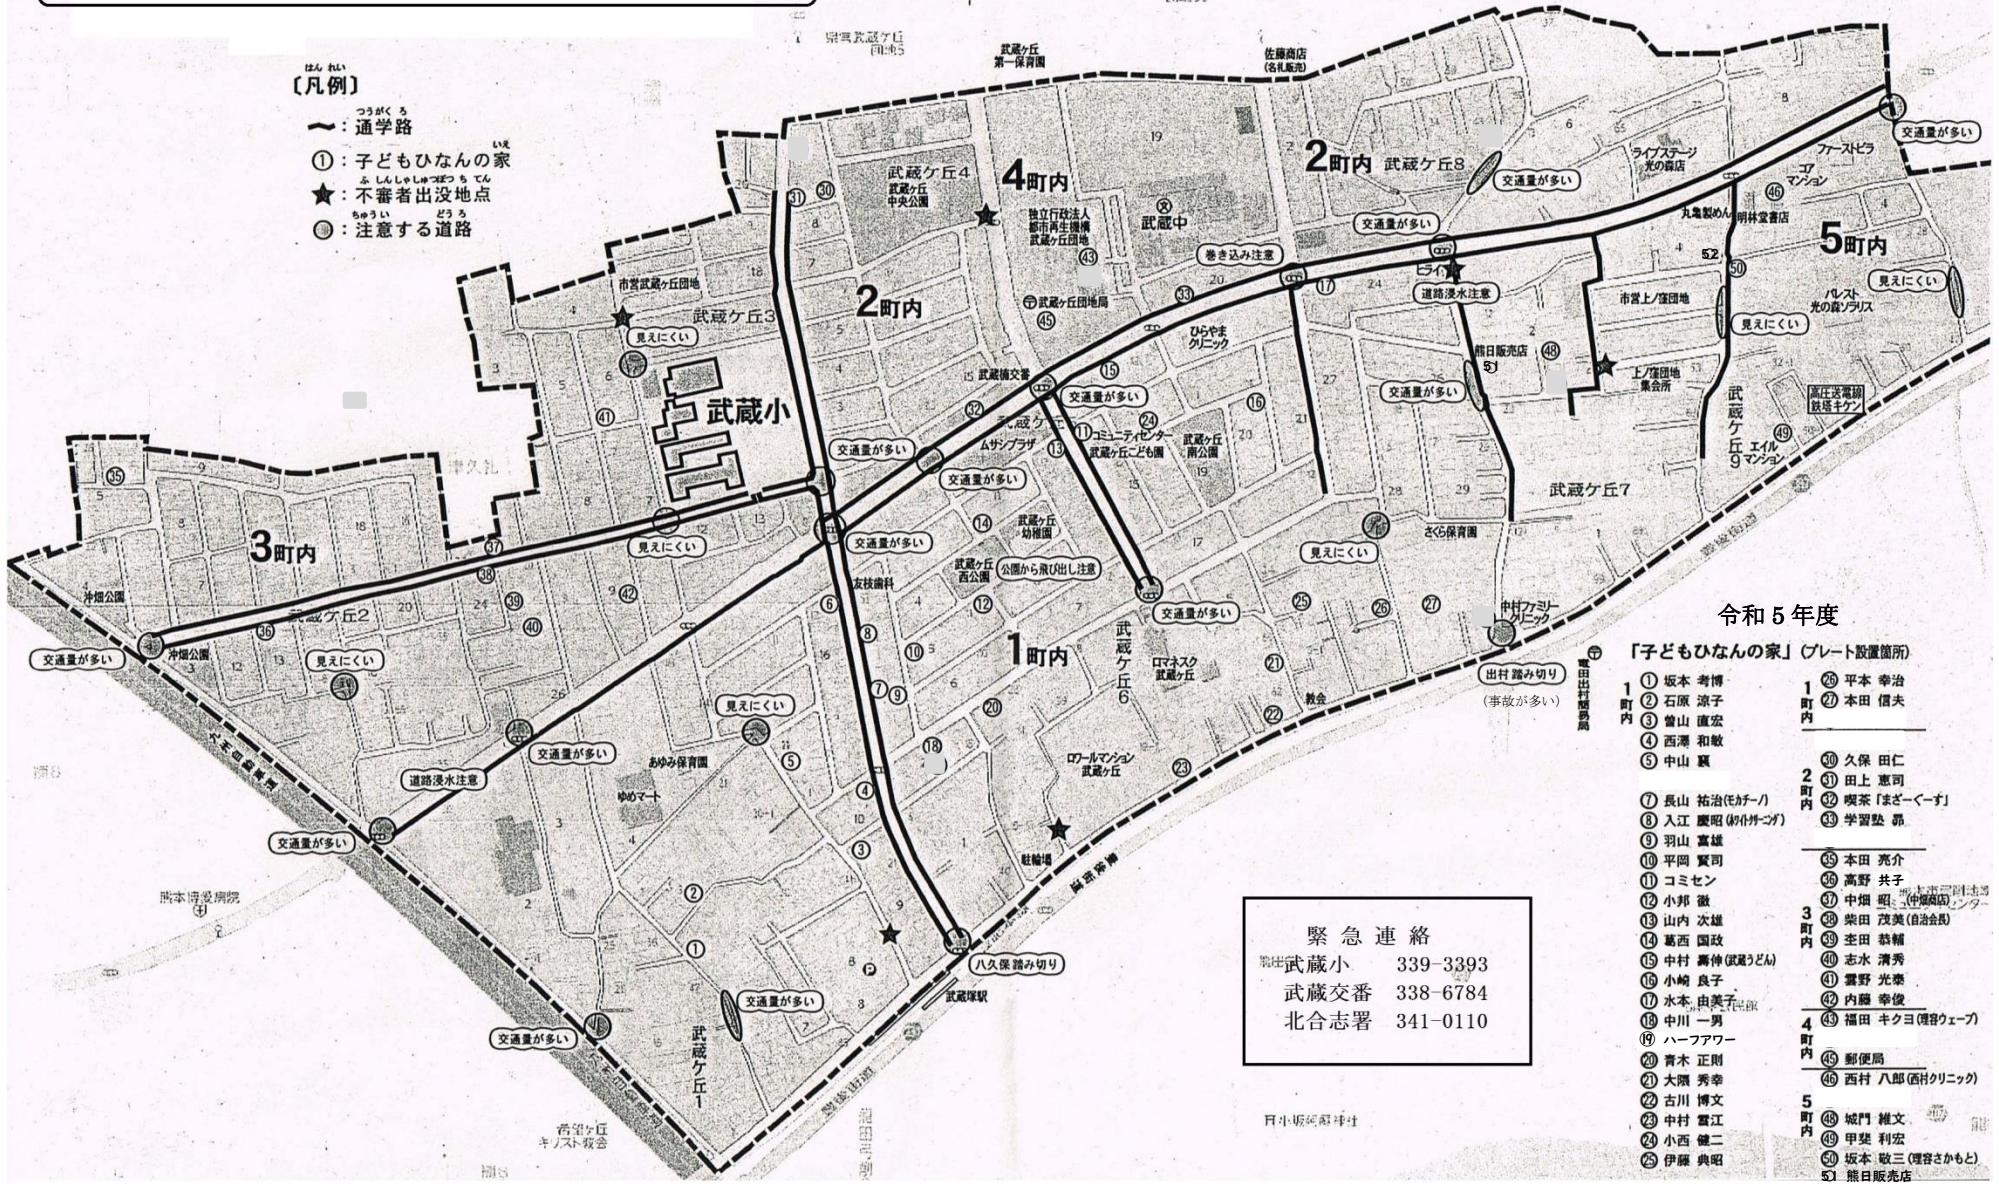

武蔵小校区安全マップ

【凡例】

- つぎの通り
- : 通学路
- ① : 子どもひなの家
- ★ : 不審者出没地点
- : 注意する道路

緊急連絡
 武蔵小 339-3393
 武蔵交番 338-6784
 北合志署 341-0110

令和5年度

「子どもひなの家」(プレート設置箇所)

- | | | |
|-----|-------------------|-------------------|
| 1町内 | ① 坂本 考博 | ②⑥ 平本 幸治 |
| | ② 石原 涼子 | ⑦ 本田 信夫 |
| | ③ 曾山 直宏 | |
| | ④ 西瀬 和敏 | |
| | ⑤ 中山 真 | |
| | | ⑩ 久保 田仁 |
| | | ⑪ 田上 恵司 |
| | | ⑫ 喫茶「まぎーくーす」 |
| | | ⑬ 学習塾 昂 |
| | | |
| | | ⑮ 本田 亮介 |
| | | ⑯ 高野 共子 |
| | | ⑰ 中畑 昭 (中畑商店センター) |
| | | ⑱ 柴田 茂美 (自治会) |
| 3町内 | ⑲ 空田 恭輔 | |
| | ⑳ 志水 清秀 | |
| | ㉑ 雲野 光泰 | |
| | ㉒ 内藤 幸俊 | |
| | | ㉔ 福田 キクヨ (理容ウエーブ) |
| 4町内 | ㉕ 郵便局 | |
| | ㉖ 西村 八郎 (西村クリニック) | |
| | | |
| 5町内 | ㉗ 城門 健文 | |
| | ㉘ 甲斐 利宏 | |
| | ㉙ 坂本 敬三 (理容さかもと) | |
| | ㉚ 熊日販売店 | |
| | ㉛ 松本健治建築設計 | |