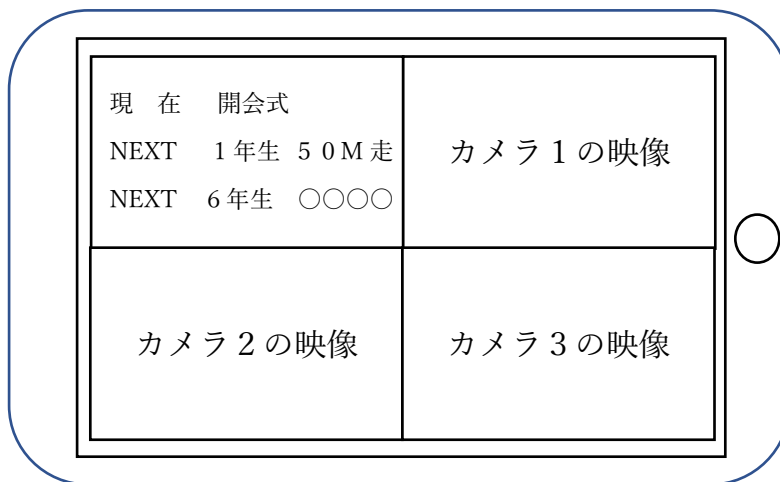

ミーティング ID 8 **別途お知らせいたします**
パスコード 0 **別途お知らせいたします**

これを
タップ

(2) ログイン後の設定を確認する。

自分のタブレットのマイク（音声）とビデオ（映像）が
オフになっていることを確認する。（重要！）

※オンにしているとログインしている人全員にご家庭での映像
と音声 flowed 状態となりますのでご注意ください。

※オンになっている（赤い斜線が入っていない状態）場合は、
再度マイクやビデオのアイコンをタップするとオフになります。

これがオフの状態です！
（赤い斜線が入った状態）

(3) タブレット（パソコン）画面でのライブ映像の表示方法

表示方法 1

4つの画面を4分割で同時に表示して見る方法（ギャラリービュー）

ギャラリービュー（一覧表示）で見ると、ライブ配信ビデオ3台+プログラムを表示するタブレット1台の4画面だけ表示されるので、とても見やすくなります。ただし、この方法は1つの画面だけを拡大することはできません。この表示にするには以下（裏面）の設定が必要です。