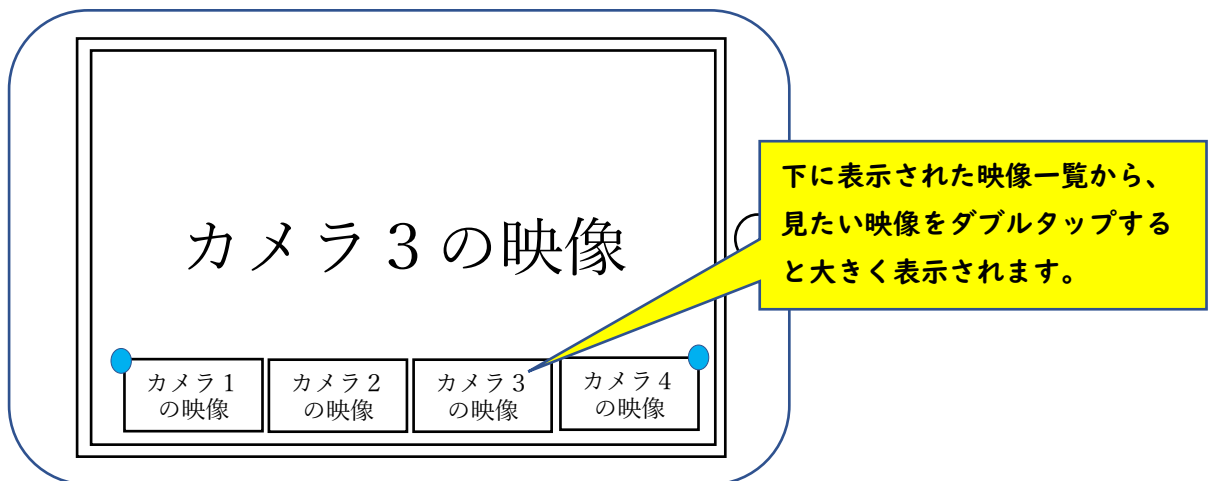

<タブレットのズームの場合>

ミーティング設定>非ビデオ参加者を表示 を「オフ」にする

<パソコンのズームの場合>

設定>ビデオ>ビデオ以外の参加者を非表示にするに (チェック)を入れる。

表示方法 2 見たい画面を1つ選んで、大きく表示して見る方法

(4) その他

(重要) ライブ配信映像は個人情報を含むため、閲覧のみにとどめ、SNS への掲載や二次的な配信等はされませんようお願いします。

【問い合わせ】
西里小学校 教頭 杉本
TEL 245-0004