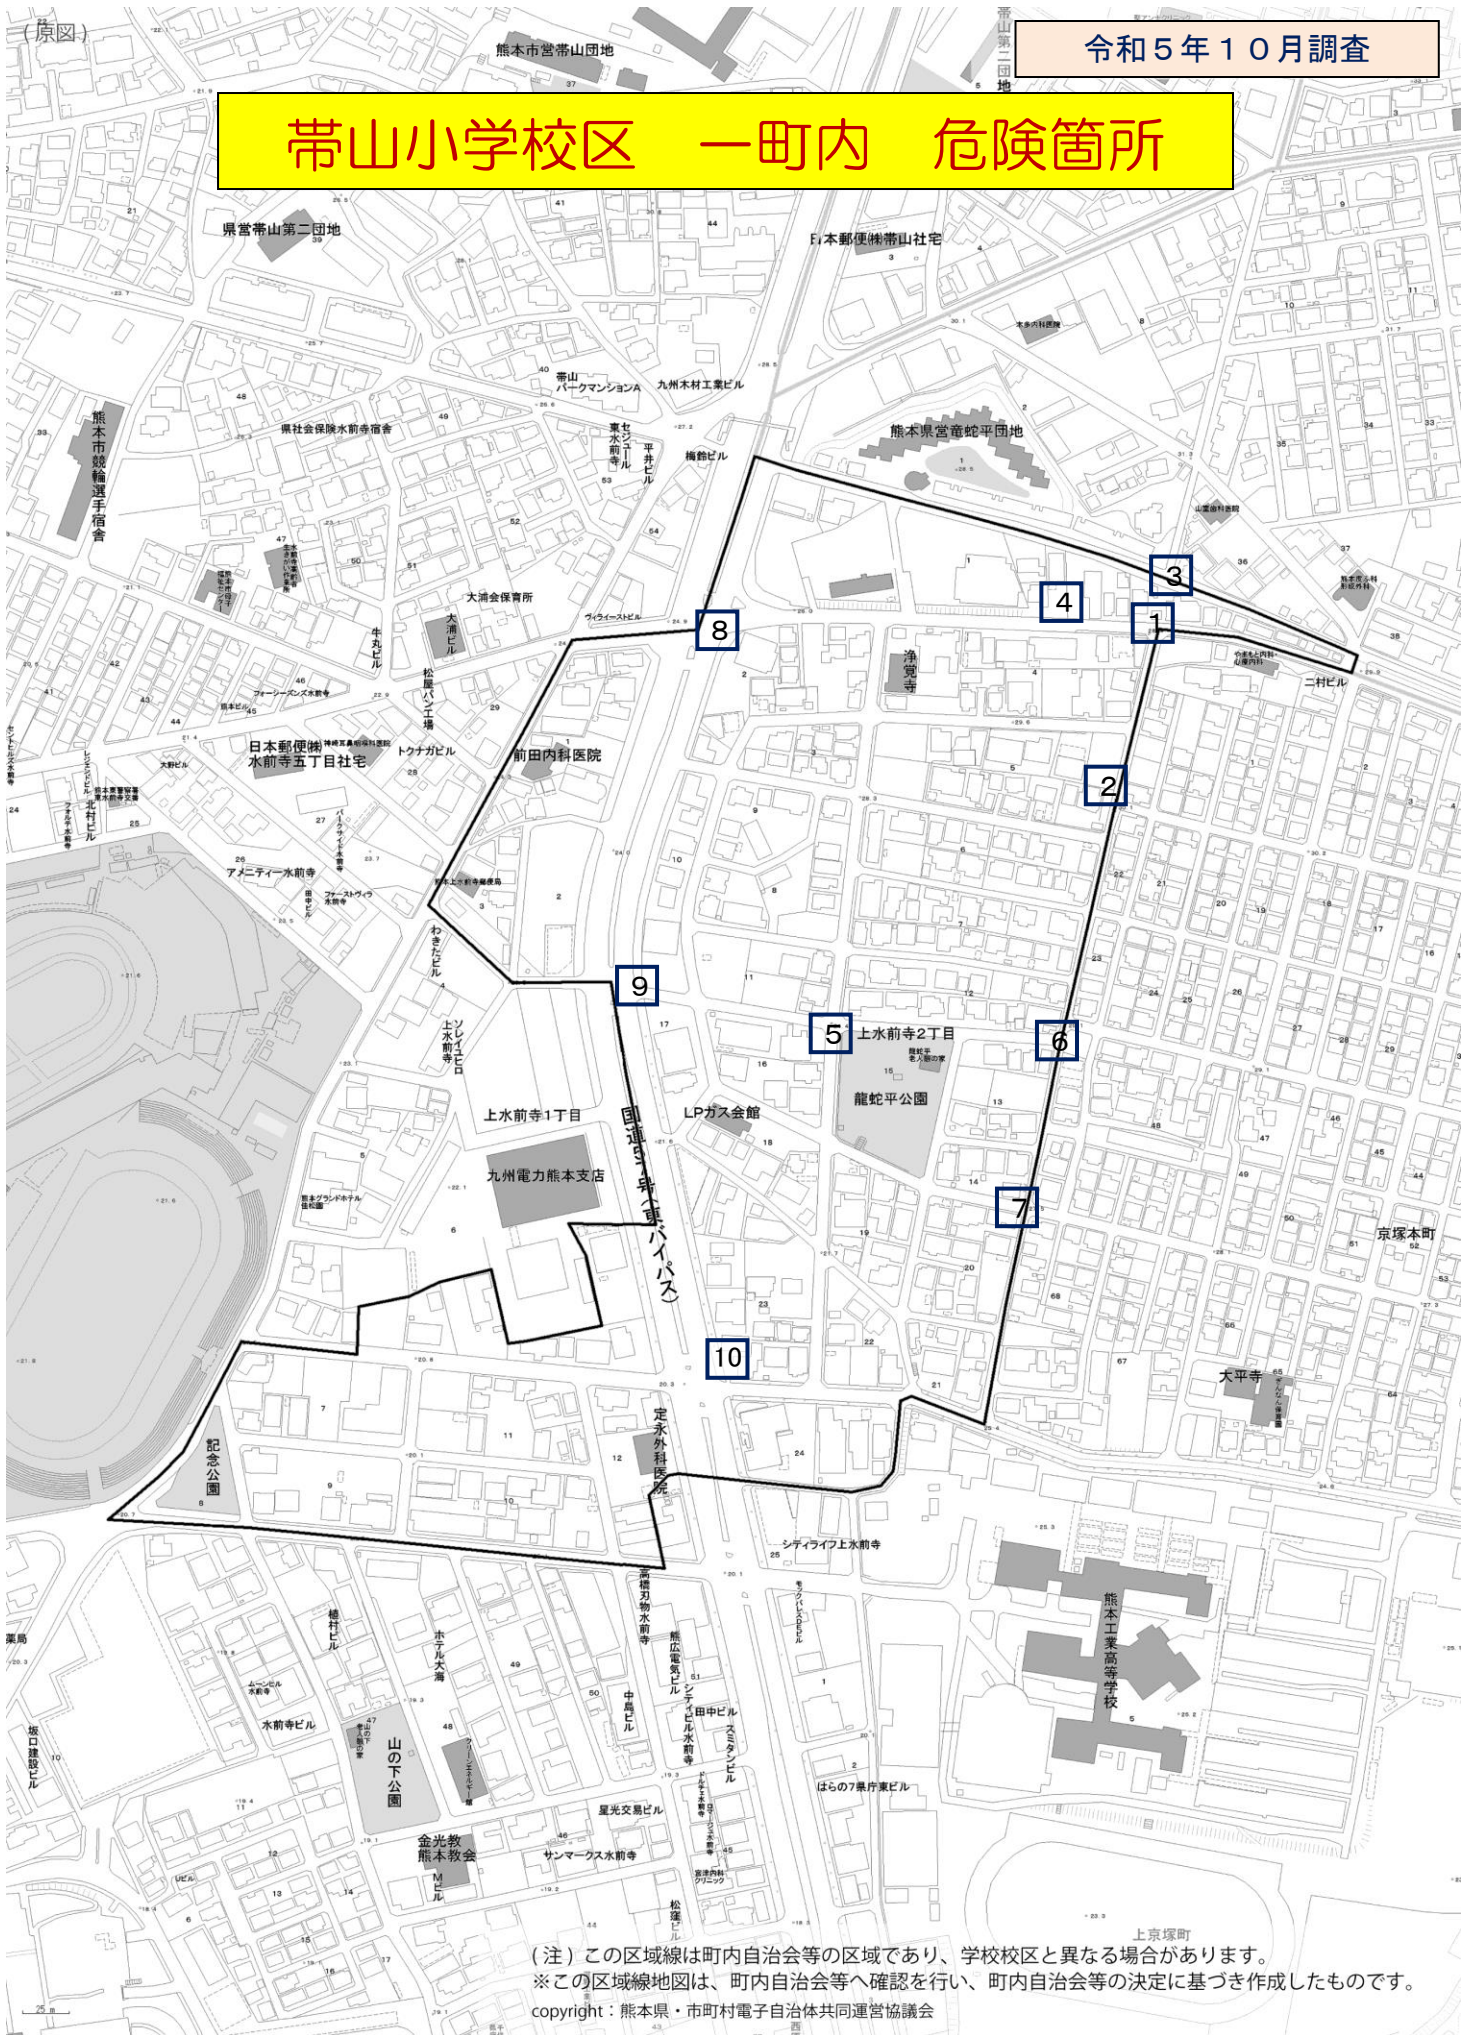

(原図)

令和5年10月調査

帯山小学校区 一町内 危険箇所

(注) この区域線は町内自治会等の区域であり、学校校区と異なる場合があります。
 ※この区域線地図は、町内自治会等へ確認を行い、町内自治会等の決定に基づき作成したものです。
 copyright : 熊本県・市町村電子自治体共同運営協議会