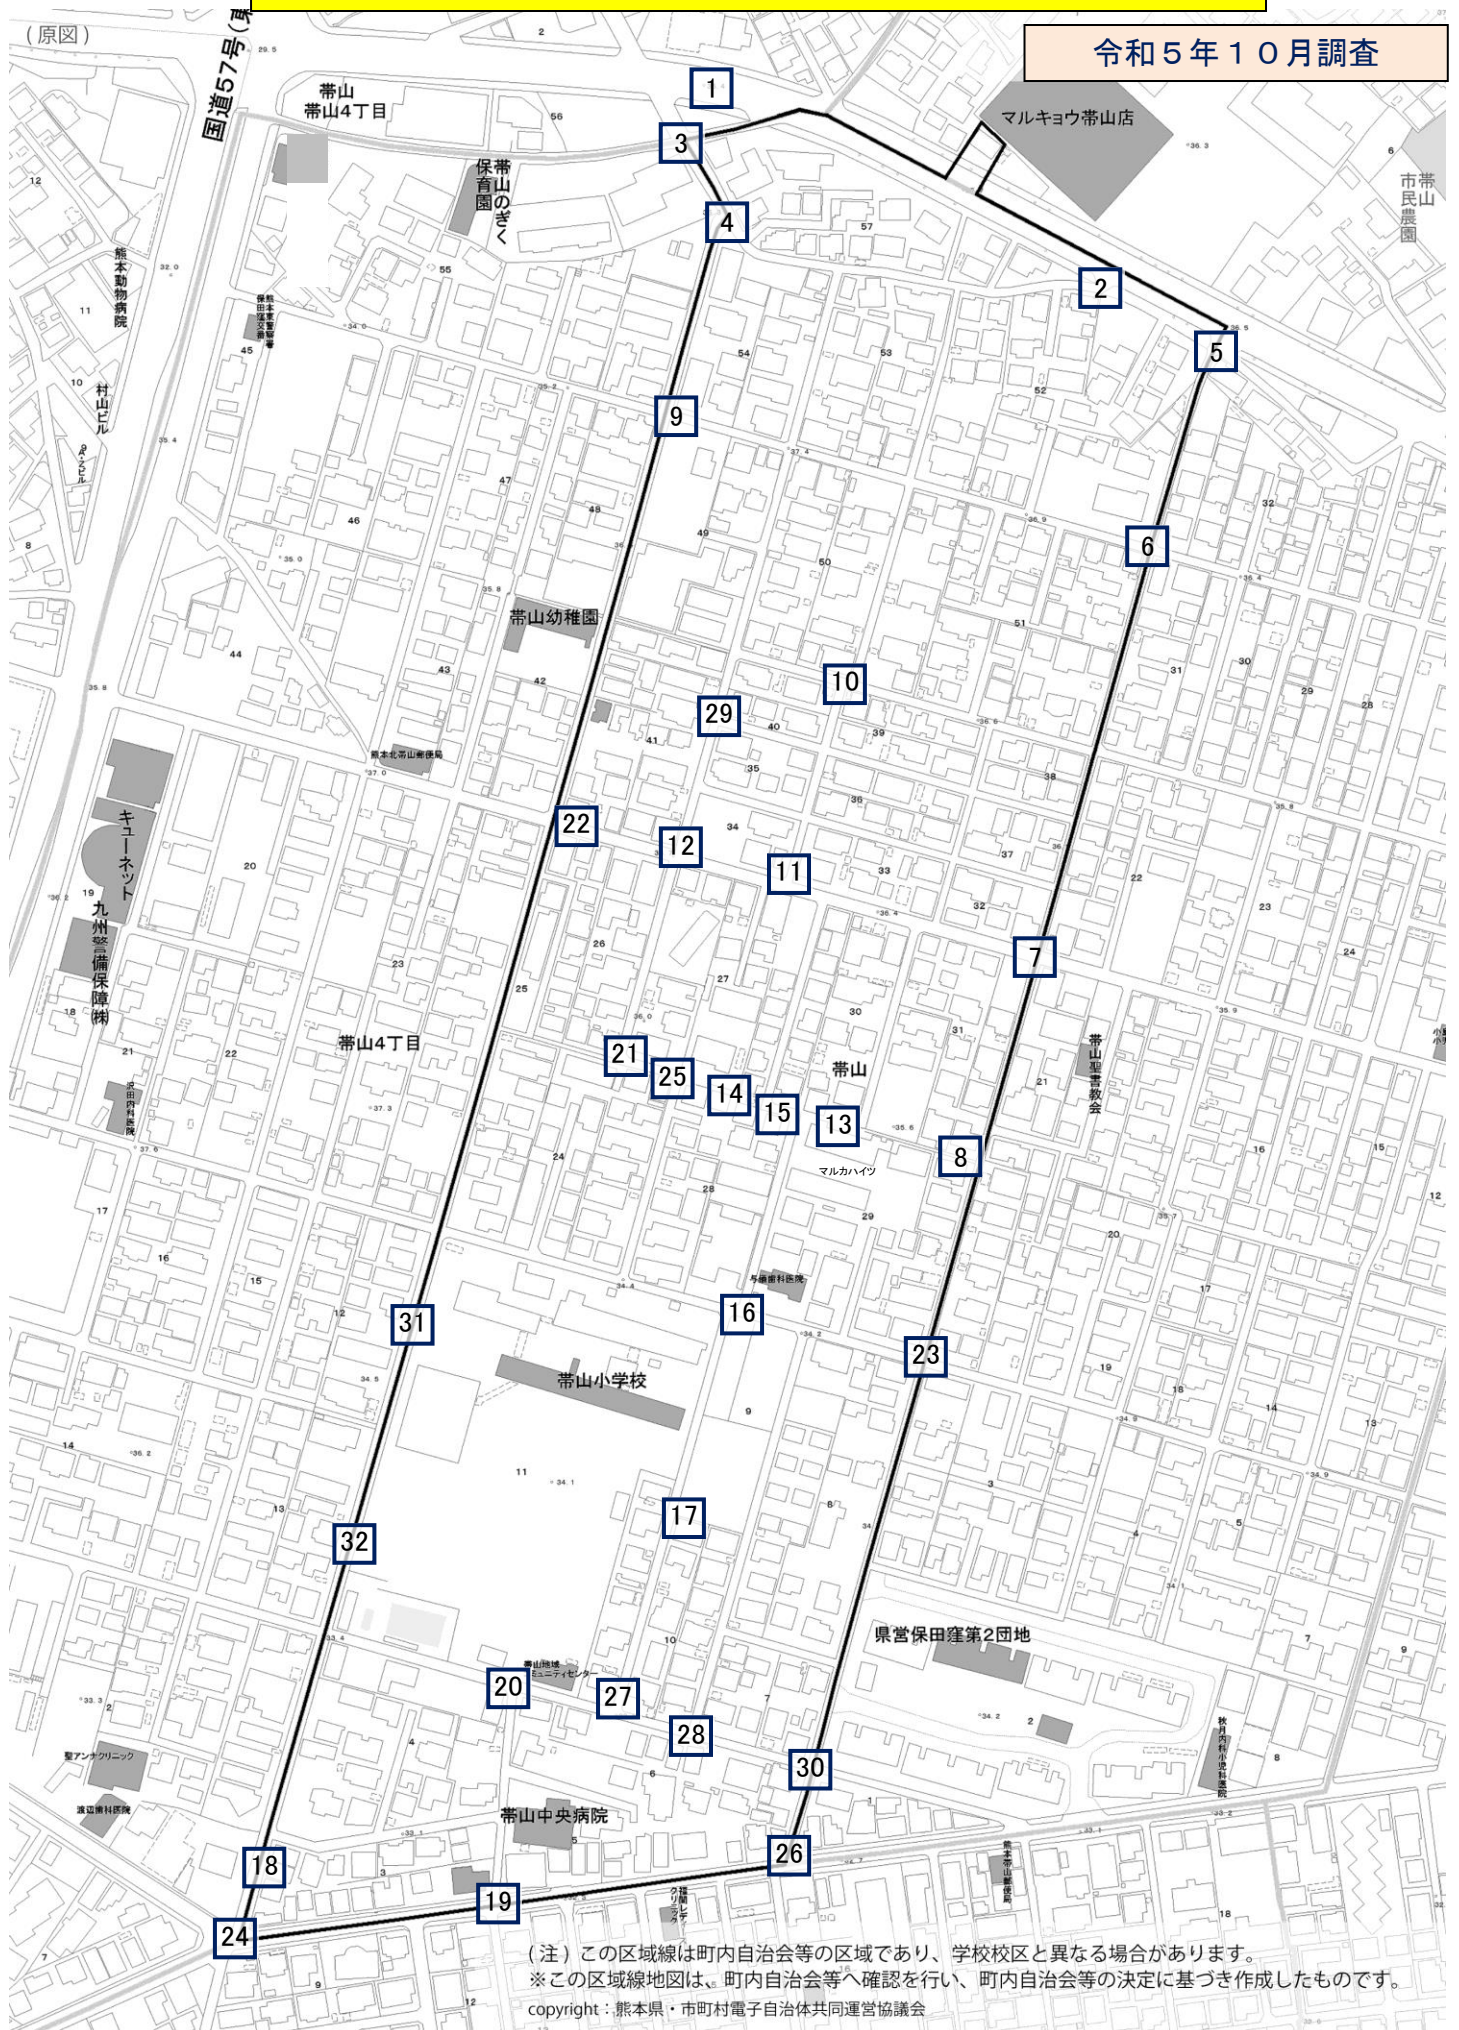

帯山小学校区 三町内 危険箇所

令和5年10月調査

(注) この区域線は町内自治会等の区域であり、学校校区と異なる場合があります。
※この区域線地図は、町内自治会等へ確認を行い、町内自治会等の決定に基づき作成したものです。
copyright : 熊本県・市町村電子自治体共同運営協議会