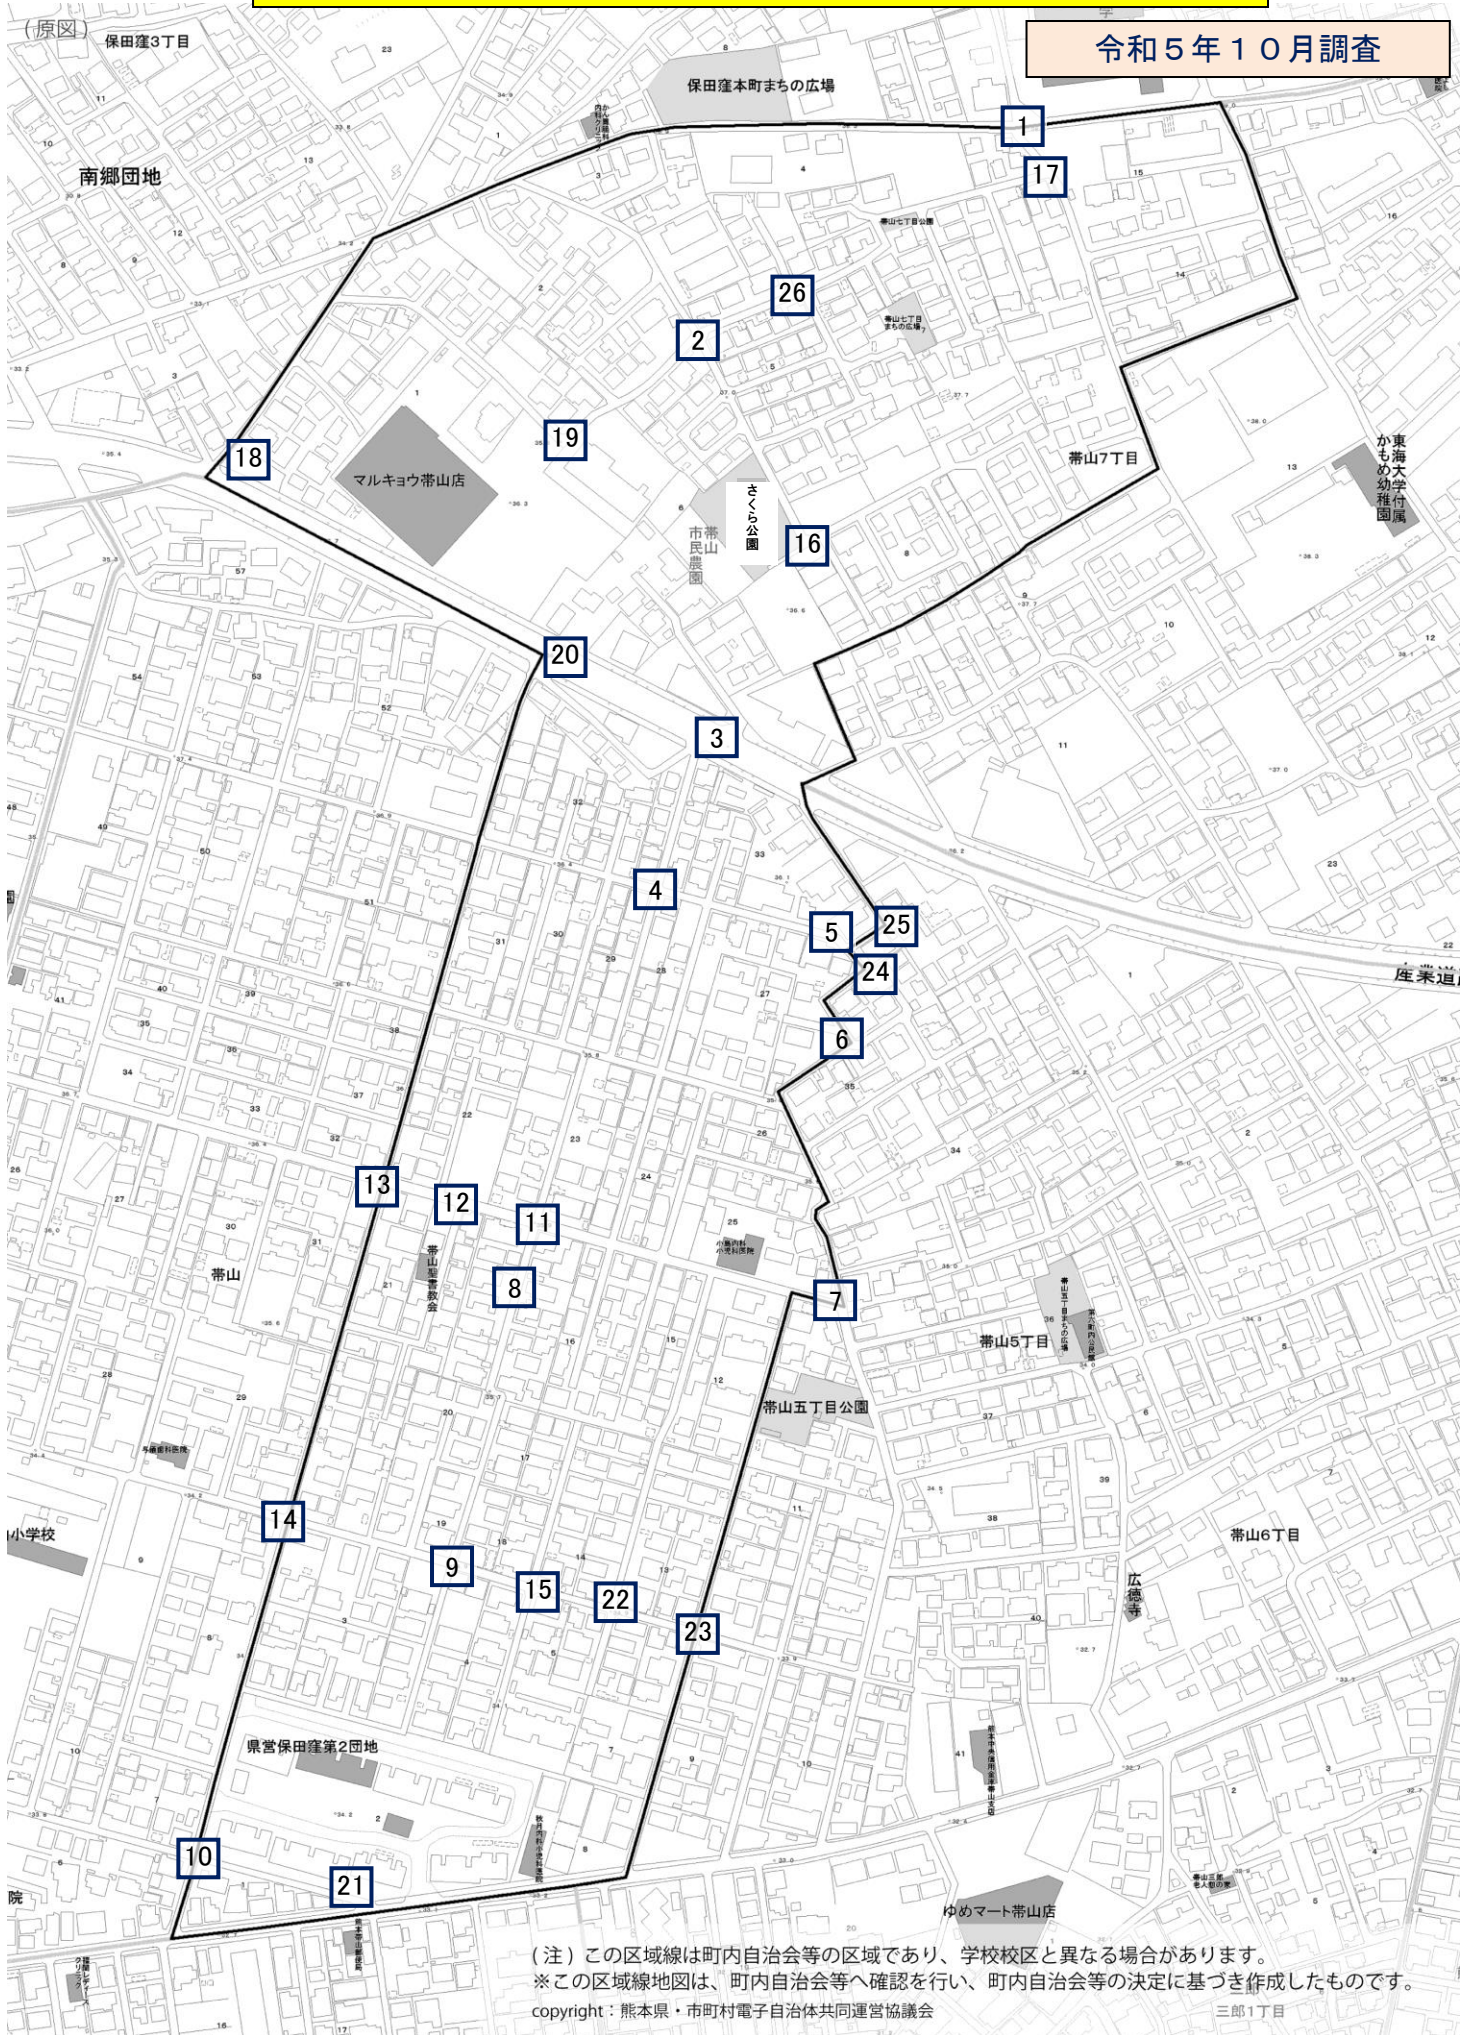

帯山小学校区 四町内 危険箇所

令和5年10月調査

(注) この区域線は町内自治会等の区域であり、学校校区と異なる場合があります。
※この区域線地図は、町内自治会等へ確認を行い、町内自治会等の決定に基づき作成したものです。
copyright : 熊本県・市町村電子自治体共同運営協議会 三郎1丁目