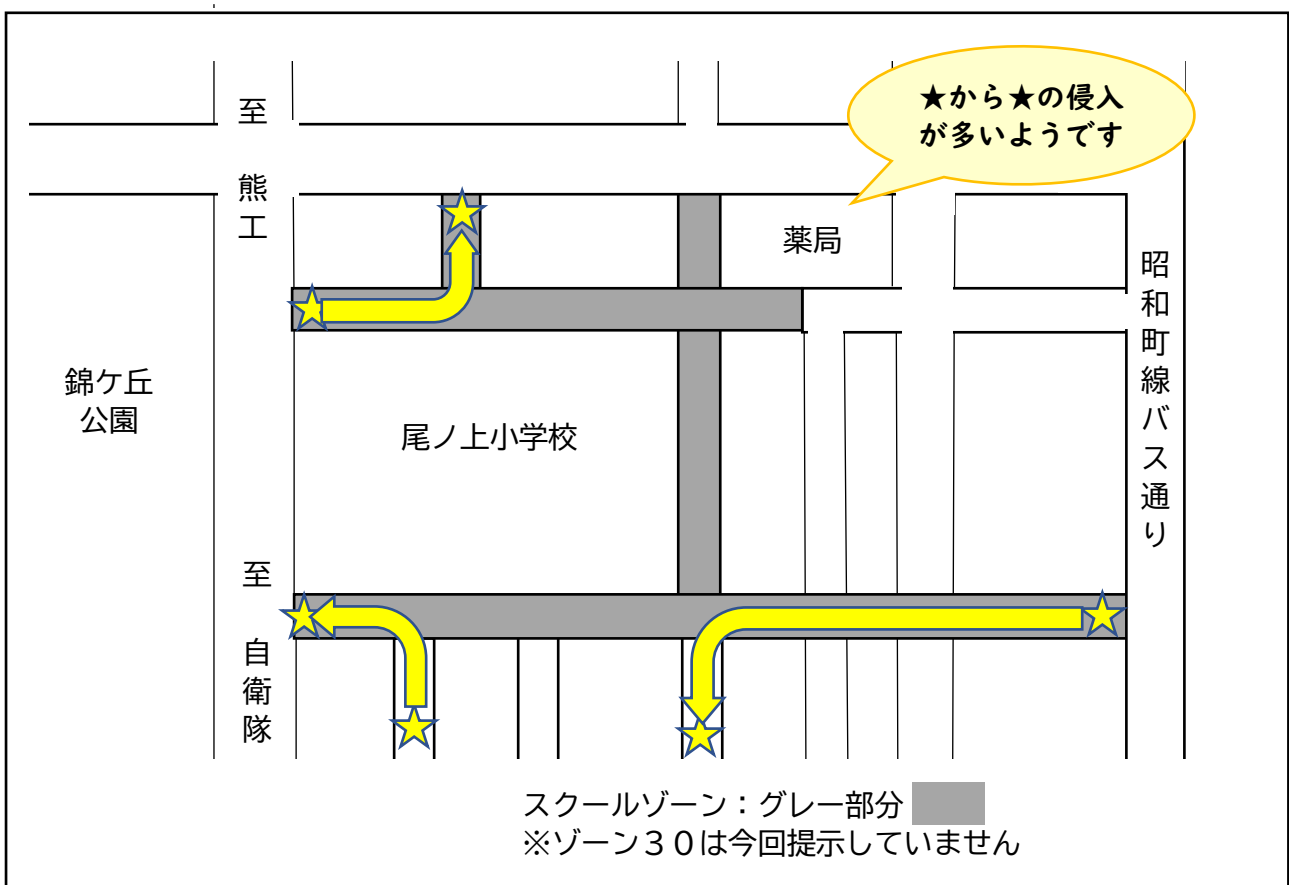

スクールゾーンについて

本校周辺はスクールゾーンがあります。7:30~8:30の時間帯、車両は許可車両以外通行できないことになっており、本校職員も全て許可証を取得しています。

昨年度も、子どもを送ってこられた車から、徒歩で登校している児童がはねられそうになる場面を目にしました。万が一交通事故につながれば、はねられる児童はもちろん、運転される保護者の方も、送ってもらう児童もみんなの悲しみは計り知れないものになるでしょう。

スクールゾーンを十分に周知できていないのではないかと思われますので、下に地図を提示いたします。どうか遵守されますようお願いいたします。

けがなどで送迎が必要な場合は、学校敷地内に駐車されますよう「臨時駐車許可証」(スクールゾーンの侵入許可ではありません)を発行しています。必要な場合は遠慮なく担任にご相談ください。