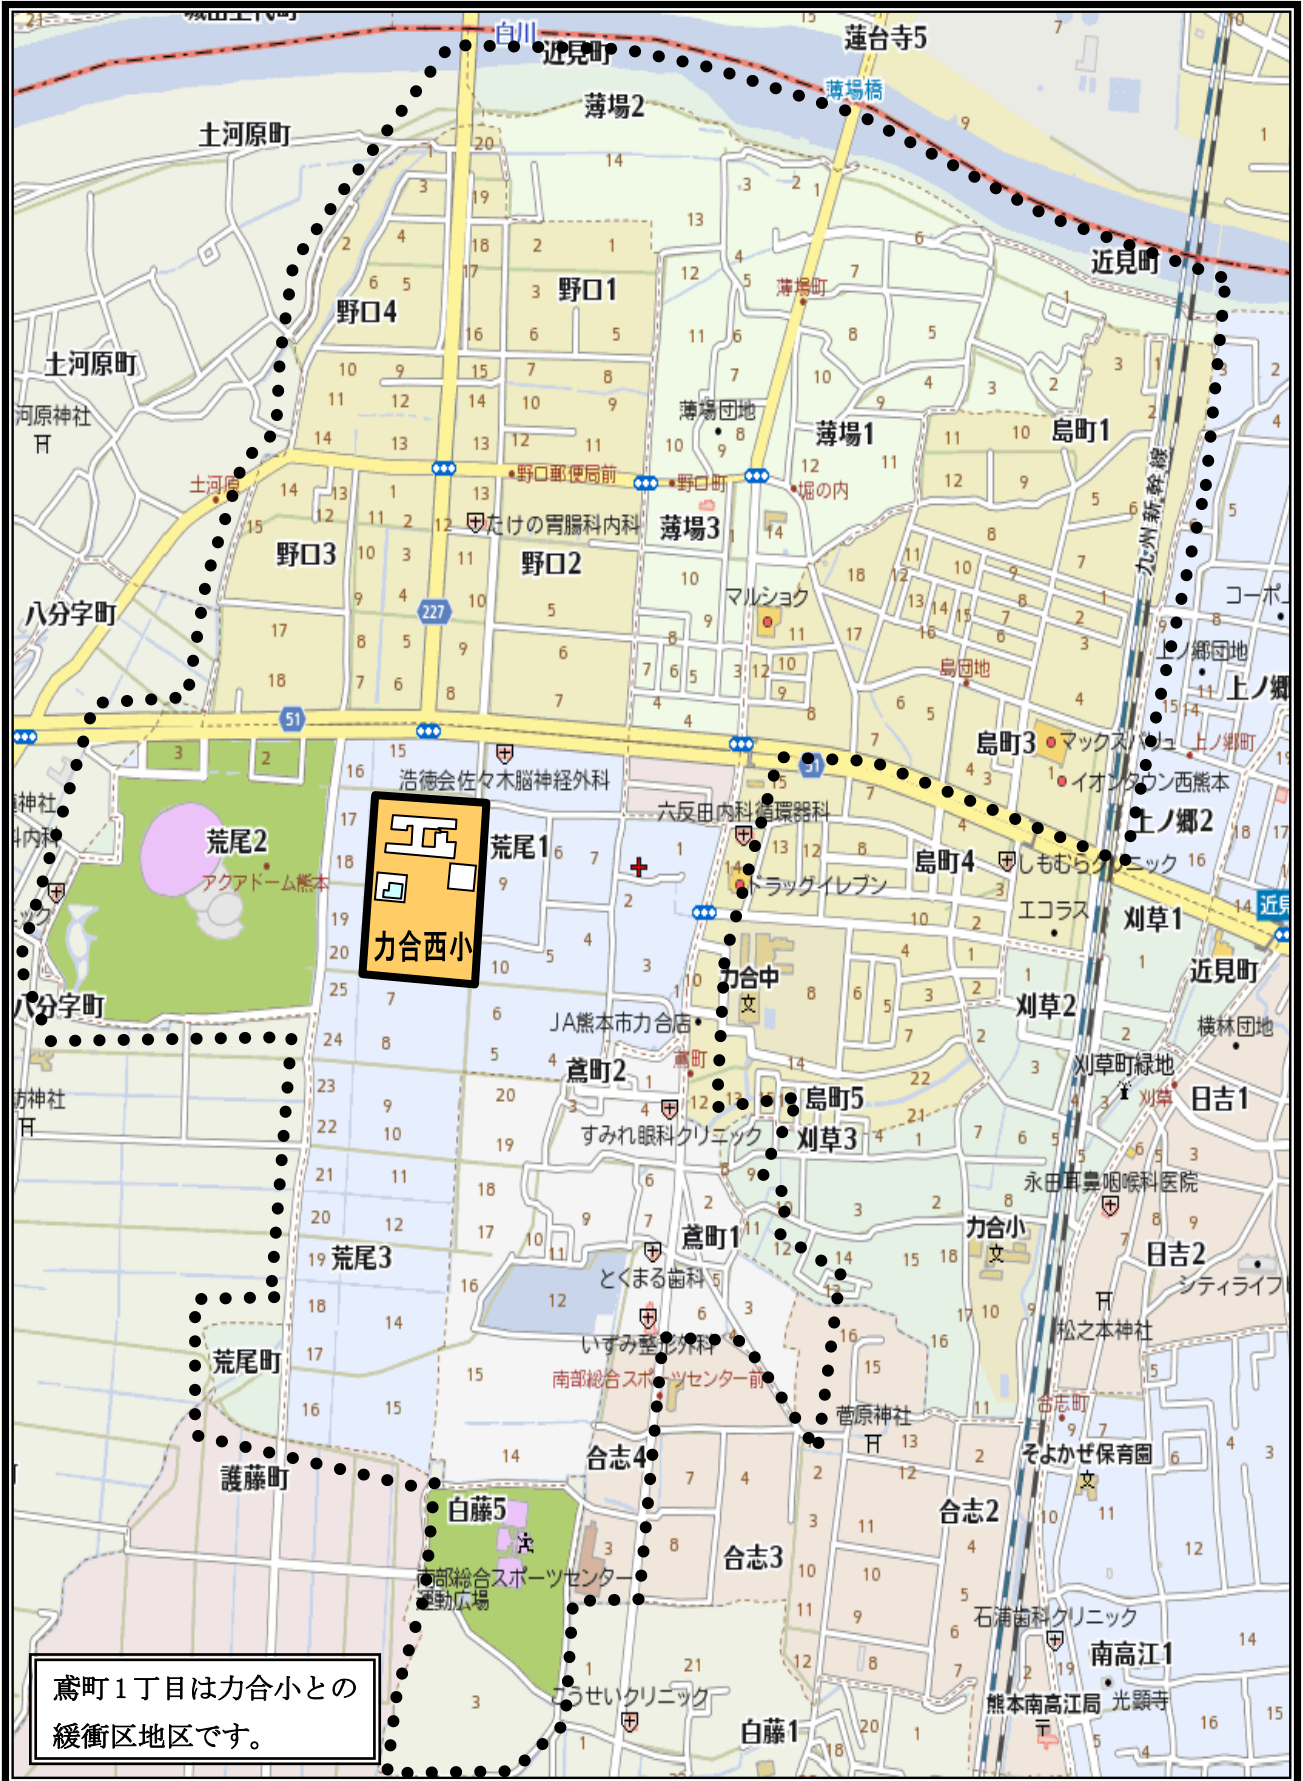

(2) 校区図 熊本市立力合西小学校

鷲町1丁目は力合小との緩衝区地区です。