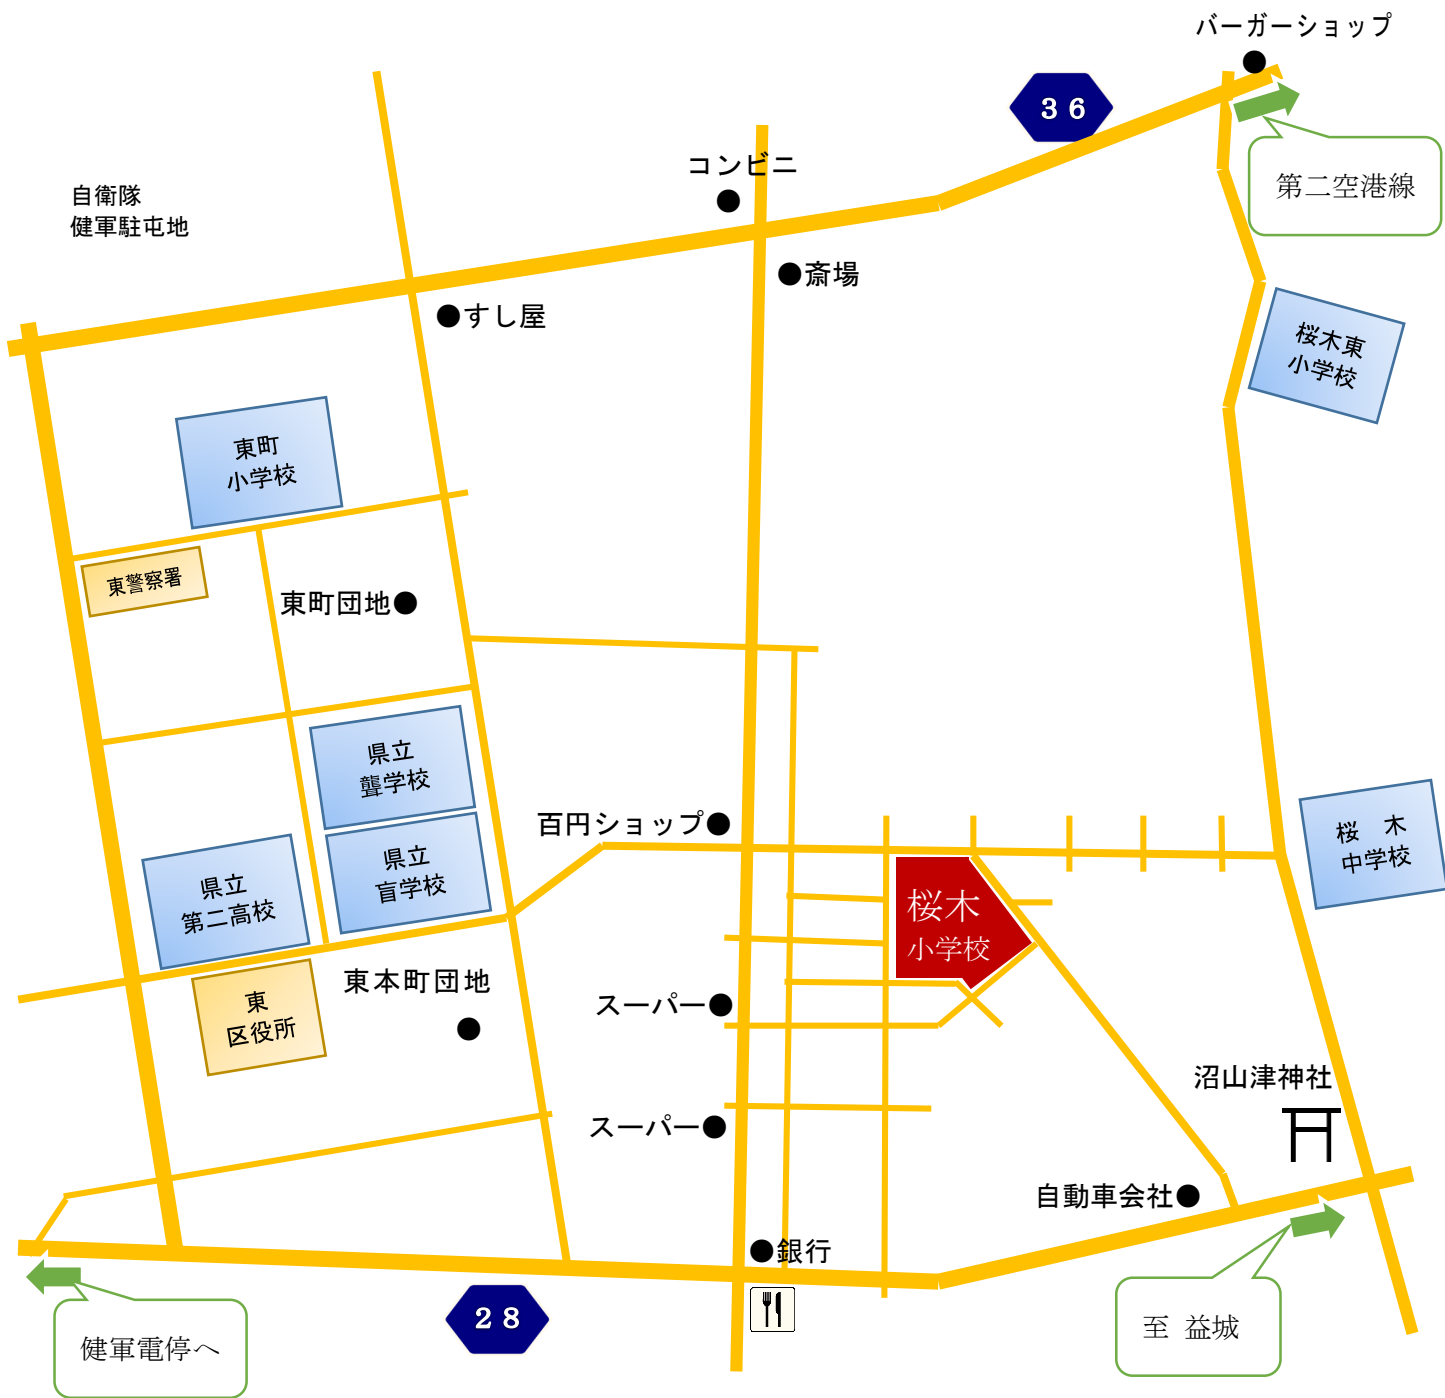

約 200m

熊本市立桜木小学校

861-2118 熊本市東区花立2丁目23-1

096-368-6095