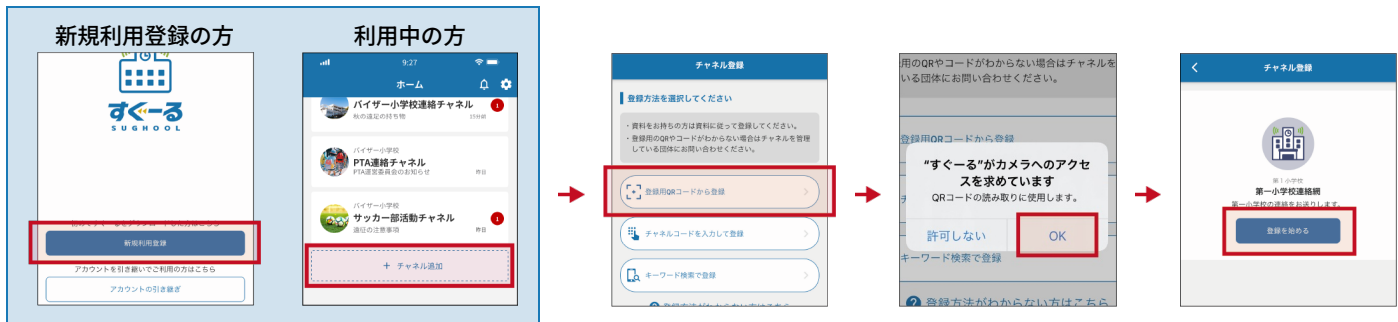

すぐーる 碩台小学校 R8年度新入生 登録手順書

R8年度新入生の登録手順をご案内いたします。

※アプリ画面はiOS版になりますが、Android版も手順は同様です。メールで情報を受け取りたい方は⑤をご確認ください。

① アプリのダウンロード

右のQRコードを読み取るか、App StoreまたはGoogle Play Storeで「すぐーる」と検索してアプリをダウンロードします。

※すでにアプリをダウンロードしている方は③へ進んでください。

② アプリをスタート

「すぐーるへようこそ」という画面から「次へ」をタップしていき、個人情報保護方針の確認と利用規約の内容に同意にチェックを入れて「すぐーるを始める」をタップします。

※チェック横の文章をタップすると個人情報保護方針、利用規約が表示されます。

③ チャンネルの選択

新規利用の方は「新規利用登録」から、利用中の方はチャンネル追加ボタンをタップします。「登録用QRコードから登録」をタップし、右のQRコードを読み取ります。**この時、カメラ機能へのアクセスを許可してください。**該当するチャンネルが表示されるので「登録を始める」をタップします。

R8年度新入生

登録用QRコードが読み取れない場合

登録方法選択画面から、「チャンネルコードを入力」をタップします。以下のチャンネルコードを入力します。

チャンネルパスワードは次ページに記載されています。

フリガナ サン エイチ ダブリュー アイ サン ハチ ケー ナナ エー エイチ ナナ エフ
チャンネルコード **3hwi38k7ah7f**

登録手順の続きは裏面に記載されています。