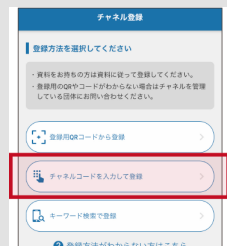

R8年度新入生

登録用QRコードが読み取れない場合

登録方法選択画面から、「チャンネルコードを入力」をタップします。以下のチャンネルコードを入力します。

チャンネルパスワードは次ページに記載されています。

フリガナ サン エイチ ダブリュー アイ サン ハチ ケー ナナ エー エイチ ナナ エフ
チャンネルコード **3hwi38k7ah7f**

登録手順の続きは裏面に記載されています。