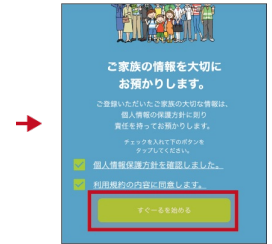

すぐーる 碩台小学校 R8年度新入生 登録手順書

R8年度新入生の登録手順をご案内いたします。

※アプリ画面はiOS版になりますが、Android版も手順は同様です。メールで情報を受け取りたい方は⑤をご確認ください。

① アプリのダウンロード

右のQRコードを読み取るか、App StoreまたはGoogle Play Storeで「すぐーる」と検索してアプリをダウンロードします。

※すでにアプリをダウンロードしている方は③へ進んでください。

② アプリをスタート

「すぐーるへようこそ」という画面から「次へ」をタップしていき、個人情報保護方針の確認と利用規約の内容に同意にチェックを入れて「すぐーるを始める」をタップします。

※チェック横の文章をタップすると個人情報保護方針、利用規約が表示されます。

③ チャンネルの選択

新規利用の方は「新規利用登録」から、利用中の方はチャンネル追加ボタンをタップします。「登録用QRコードから登録」をタップし、右のQRコードを読み取ります。**この時、カメラ機能へのアクセスを許可してください。**該当するチャンネルが表示されるので「登録を始める」をタップします。