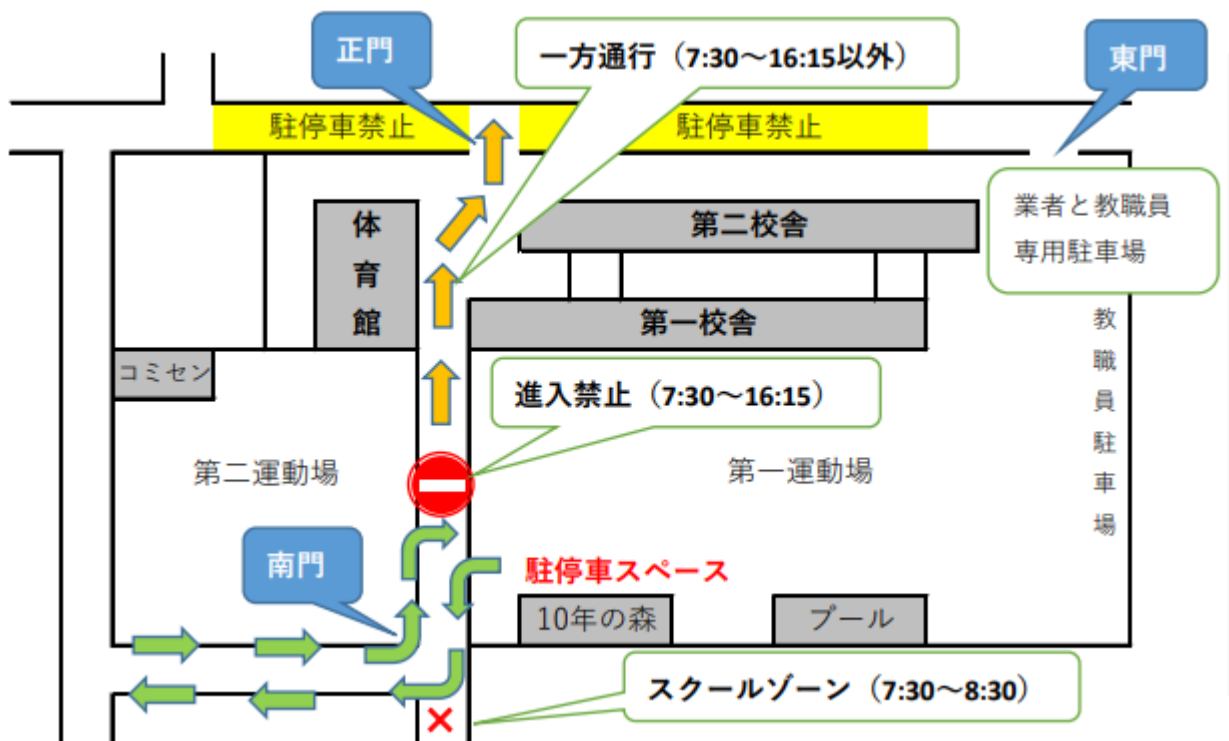

令和5年9月8日

高平台小学校保護者様

高平台小学校長 横田 久敬
PTA 会長 塩森 大典

来校に関するルールの変更について

残暑の候、保護者の皆様におかれましては、ますますご清栄のことと存じます。また日頃より本校教育に対するご理解とご支援、誠にありがとうございます。

さて、4月に文書でお知らせしました通り、保護者の方がお車で来校される場合は、**南門から入り、正門または南門から出る** というルールでお願いしておりました。

しかし、登下校や活動中に車両と児童接触を避けるため、児童の在校時間帯の **7:30~16:15** の時間帯は、**南門から入り、南門から出る** に変更したいともいます。この変更は来週を周知期間として9月19日（火）から実施したいと思っております。年度途中の変更でご迷惑をおかけしますが、児童の安全を最優先したいと思っておりますので、何卒ご理解とご協力をお願いいたします。

なお、本校の児童は、成長を促すために、けがや病気等のやむを得ない場合を除き、原則、歩いて登・下校することとしています。また授業参観や行事等の人が多く集まる時は車での来校をお断りしておりますので合わせてご理解とご協力をお願いいたします。

※特別な事情がある方は、学校（担任）に許可証の発行をお申し出ください。

このルールは、祖父母の方など、車で来校する可能性のある方にもお伝えください。