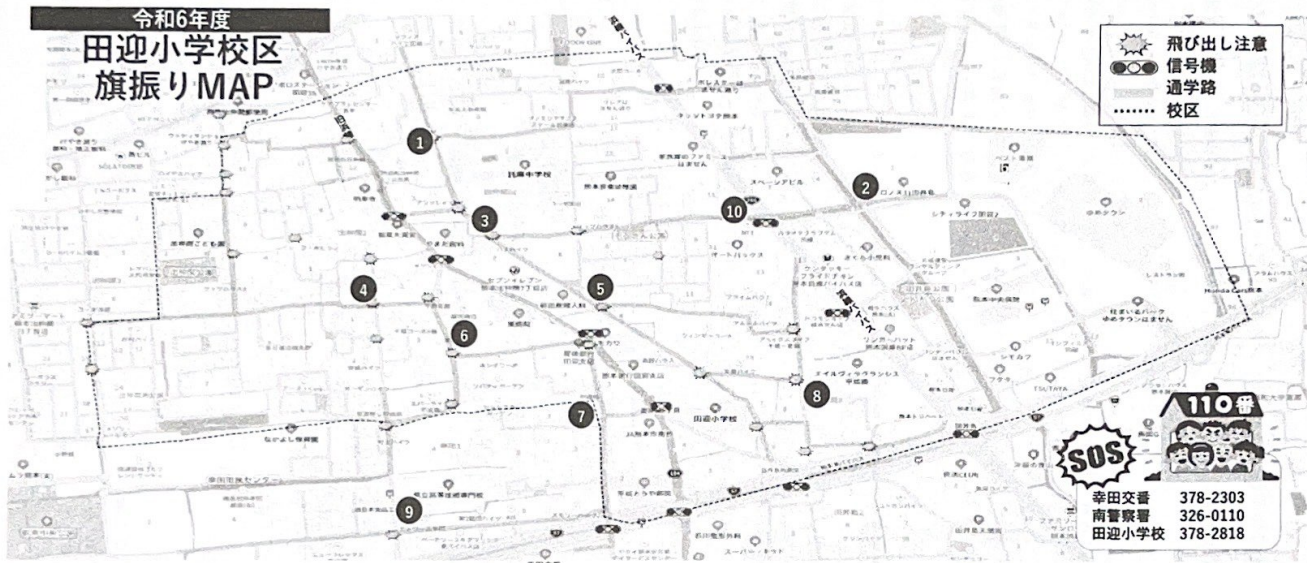

令和6年度
田迎小学校区
旗振りMAP

幸田交番 378-2303
南警察署 326-0110
田迎小学校 378-2818

- | | | | |
|---------------|---------------|--------------------|-----------------|
| ① サニー太田前 | ④ 稲葉観音四つ角 | ⑦ ウブサラハイツ角 | ⑩ フォルクスワーゲン熊本 |
| ② 肥後市場交差点 | ⑤ 前田産婦人科医院裏 | ⑧ エイルマンション裏カーブミラー前 | |
| ③ 託麻中学校グラウンド角 | ⑥ 駐車場角(元上野運送) | ⑨ 有明測量開発社角 | ※横断旗設置箇所(6本/箇所) |