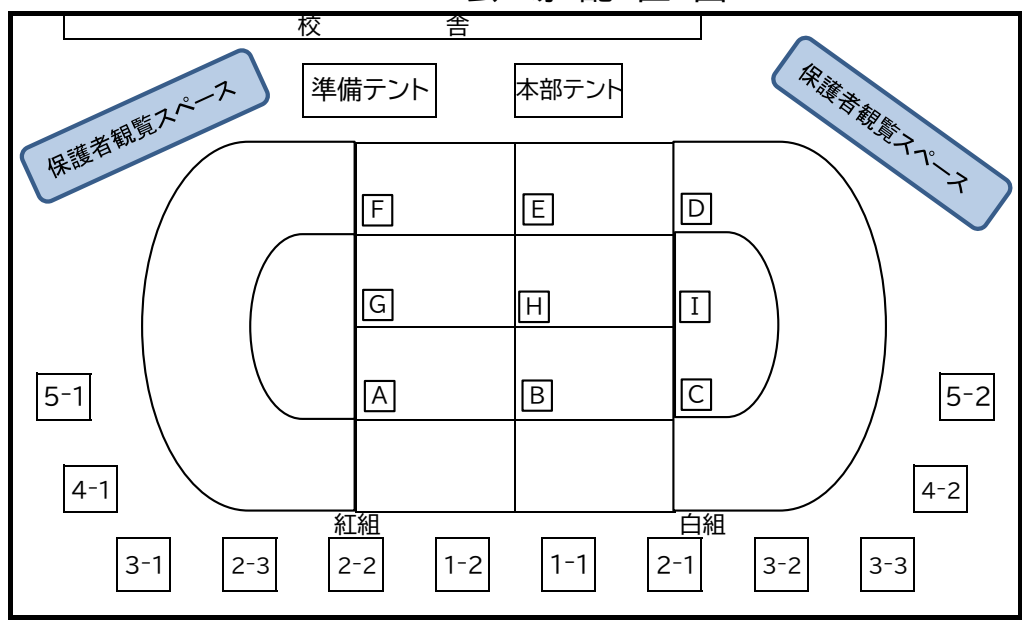

※保護者観覧スペースは、競技中の学年の保護者の方を優先にお願いします。プログラムにより入れ替わりをお願いします。
 ※保護者の方は、児童席へは立ち寄りできません。
 ※保護者待機場所として、体育館を開放します。(8:30~11:00)
 ※体育館では、PTA学用品バザーも開催されています。ぜひお立ち寄りください。

会場配置図

三	二	一
心清 助のく け中豊 明力合にか 日あ励いな のわみ流 栄せ合れ麗 をていてるは 築日 く本の のの だ	文学 学化び びのの 輝胸つか窓 くにみつおの 道大がり をききそ なつ吹よ 進つい風 む夢ては のを来る だ抱る き	光学 雨をび の浴の庭 のびでの しいの あつも風も わも風の せ明の のる日伸若 空くもび草 は 仰健ゆく ぐやゆく のか だに