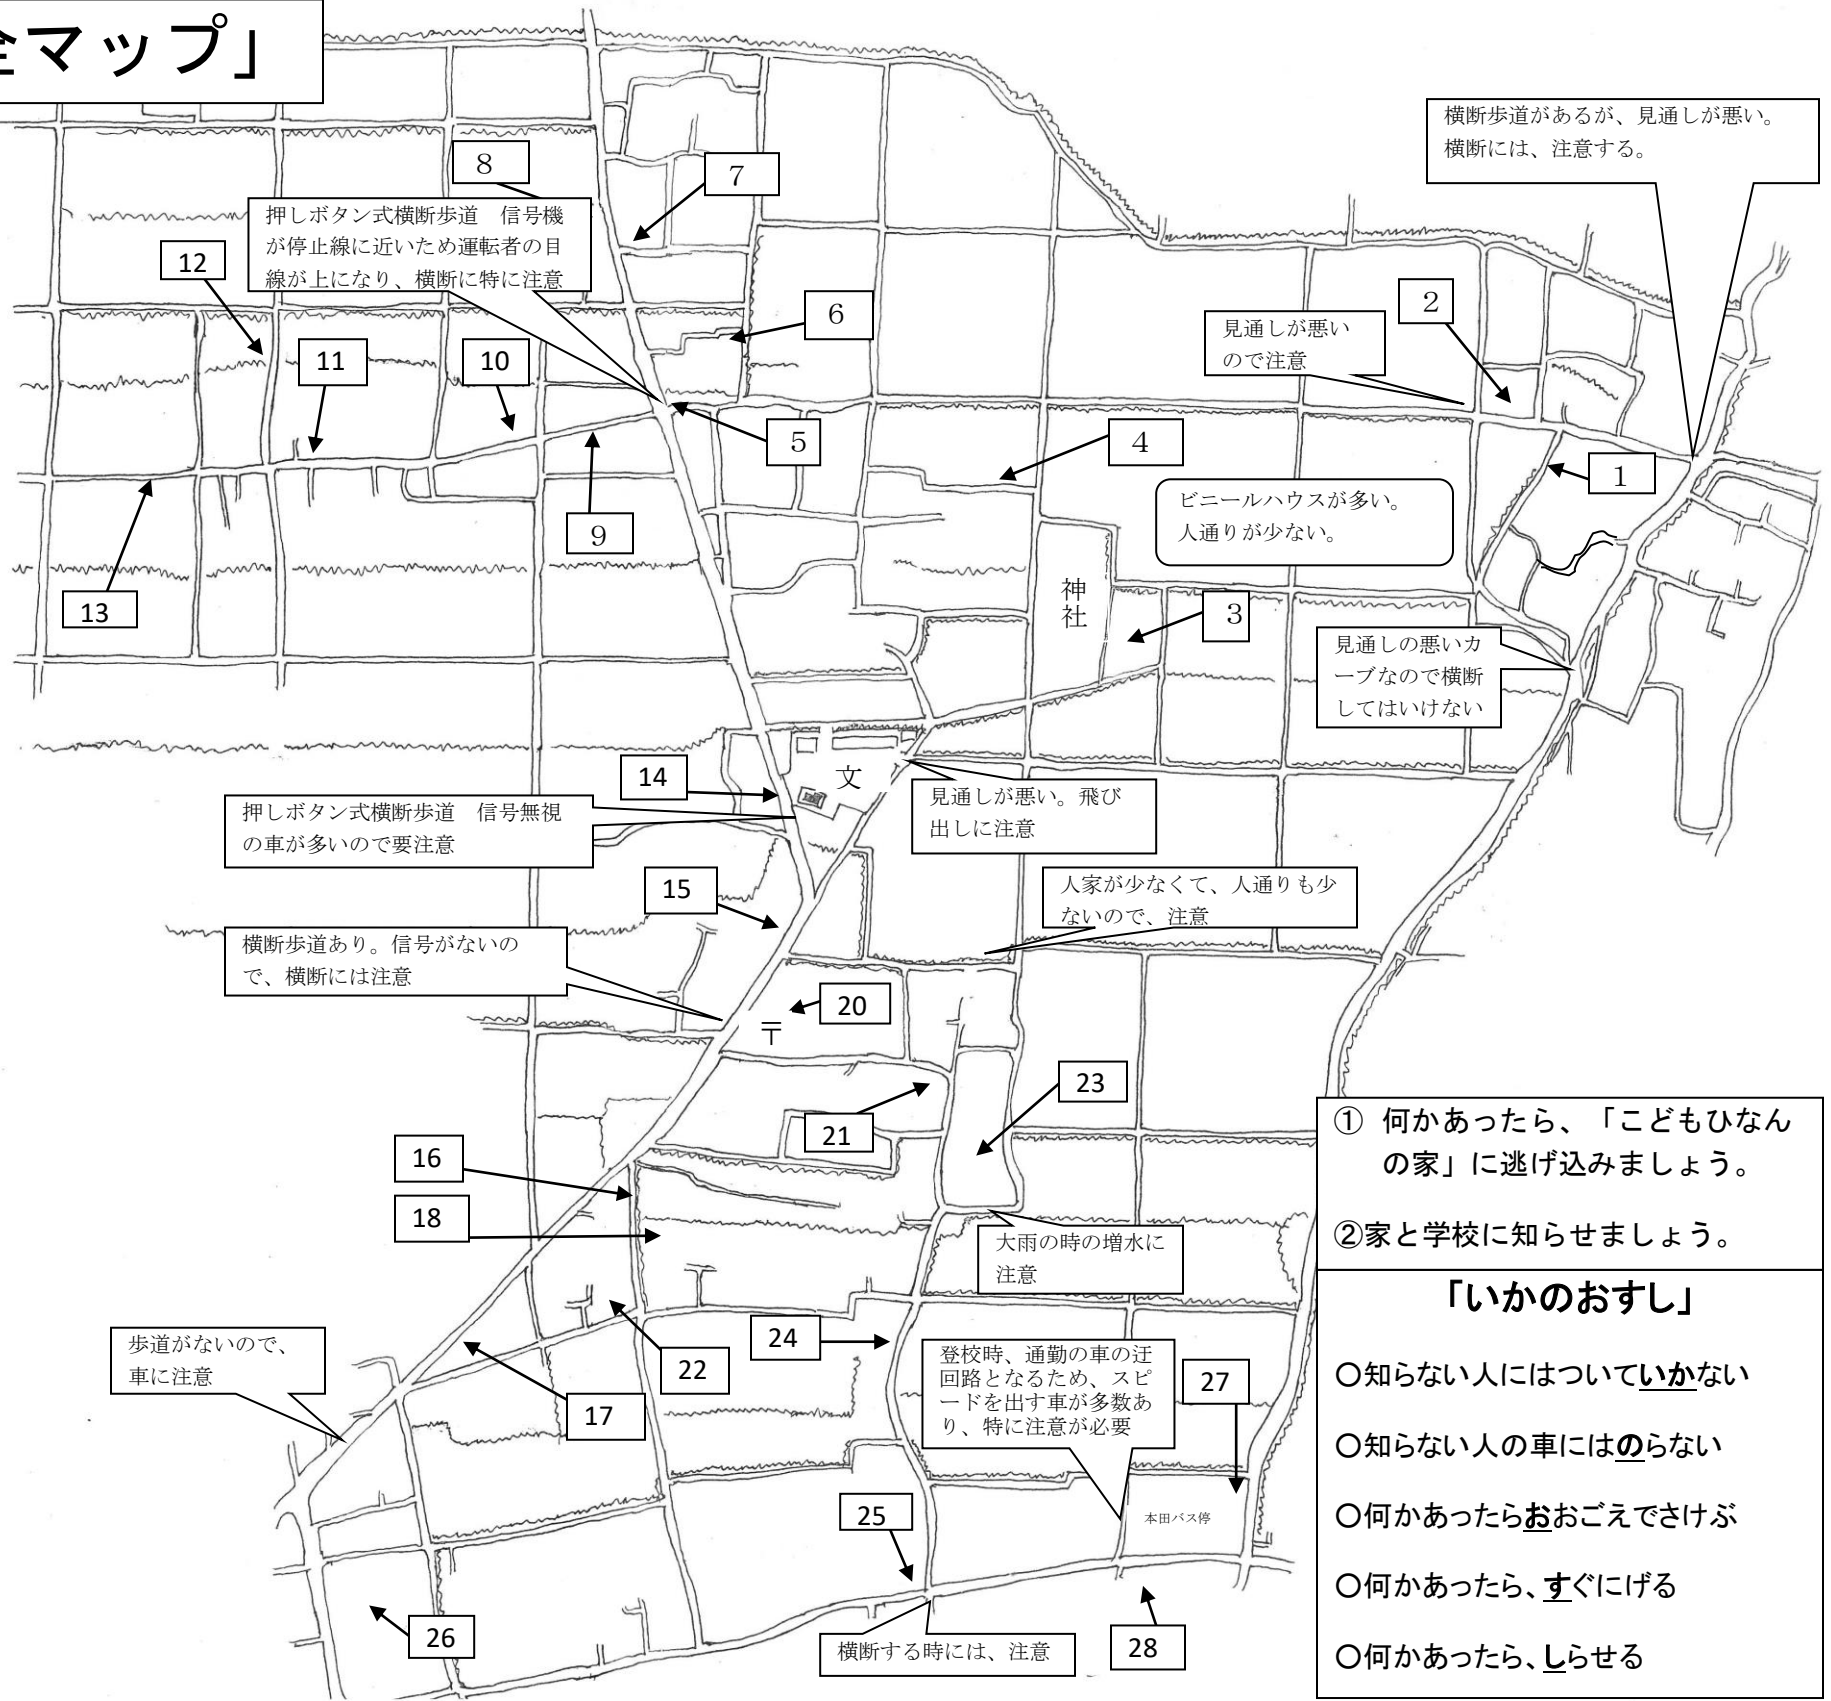

銭塘小学校「安全マップ」

銭塘小学校 ☎223-0028

熊本南署 ☎326-0110

- ① 何かあったら、「こどもひなの家」に逃げ込みましょう。
- ② 家と学校に知らせましょう。

「いかのおすし」

- 知らない人にはついていかない
- 知らない人の車にはのらない
- 何かあったらおおごえてさげぶ
- 何かあったら、すぐにげる
- 何かあったら、しらせる

令和7年4月15日現在