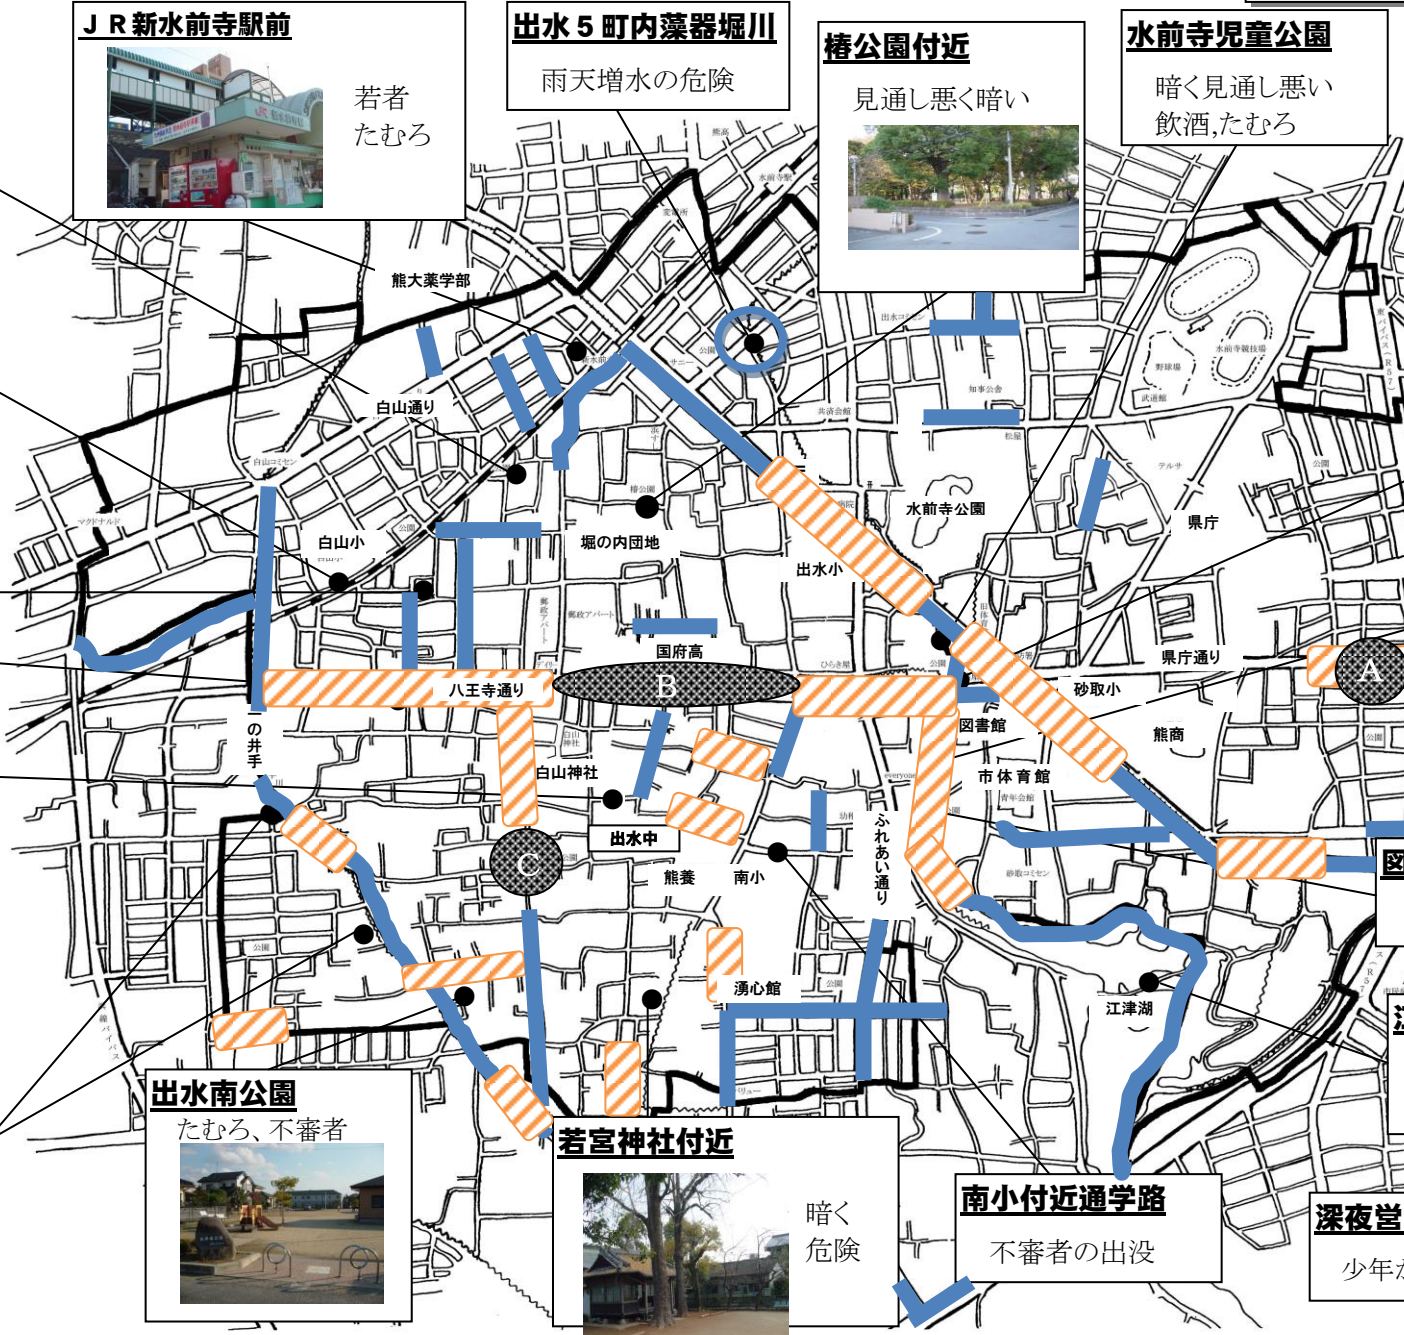

出水中「あぶないぞ」ーん

連絡先 出水中 371-2277
緊急の場合は110番

- ...冠水地帯
- ▨...特にひどい所
- A...下水があふれ出た状態
- B・C...特にひどくひざ上まで冠水

国府3丁目公園
深夜若者たむろ、喫煙

J R新水前寺駅前
若者たむろ

出水5町内藻器堀川
雨天増水の危険

椿公園付近
見通し悪く暗い

水前寺児童公園
暗く見通し悪い
飲酒、たむろ

危険を感じたり、困ったことがあったら「こどもひなの家」へ駆け込もう。

白山小J R側裏通り
人通り少なく暗い

加勢川周辺
雨天時増水注意

国府3丁目付近
薄暗い、街灯少なく
大変危険

国府本町付近
不審者の出没

県立図書館. 芭蕉園
たむろ、飲酒、喫煙

出水中プール横路地
狭い、暗い、危ない

一の井手川周辺
雨天時増水に注意

出水南公園
たむろ、不審者

若宮神社付近
暗く危険

南小付近通学路
不審者の出没

深夜営業店舗
少年が集まりやすい

図書館～江津湖通り
人通り少なく暗い

江津湖公園一帯
たむろ、飲酒、花火
水難事故注意