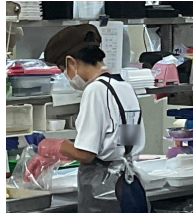

君に届け

カラー版やバック
ナンバーは「ホーム
ページ」で検索

令和7年7月18日
校長 菊川 靖浩
熊本市西区小島8丁目 17-1
TEL 329-2792
FAX 329-2817

<ナイストライ>

7月8日(火)～10日(木)にかけて、2年生はナイストライ(職場体験学習)を経験してきました。2年生の皆さん、自分が将来働くということに思いを巡らせると共に、保護者が毎日どんな気持ちで働いているかまで考えてくれたらうれしいです。今日はナイストライの様子を紹介します。

ヒライ上代店

終業式での生徒発表は、近日中にホームページにて掲載いたします。1学期も大変お世話になりました。夏休みは水の事故、交通事故に気をつけて始業式に元気に登校してくれることを願っています。