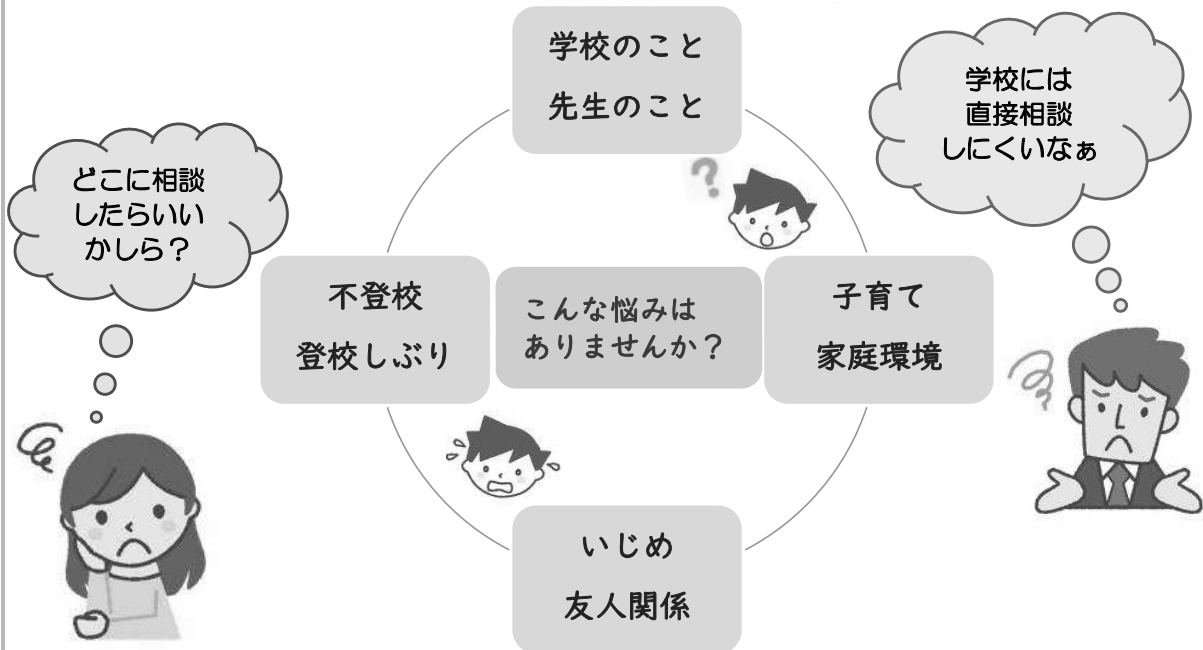

学校教育コンシェルジュのご紹介

学校教育コンシェルジュとは？

学校教育に関するあらゆる相談に応じる、専門スタッフのことです。
悩みや不安を丁寧に聞かせていただき、必要に応じて関係機関等のご紹介もいたします。

こんな時は学校教育コンシェルジュにご相談ください！

まずは、電話か電子メールでご相談ください。

熊本市こどもセンター「あいぱるくまもと」2階 教育相談室内

住所：熊本市中央区大江5丁目1-50

電話：096-362-7171