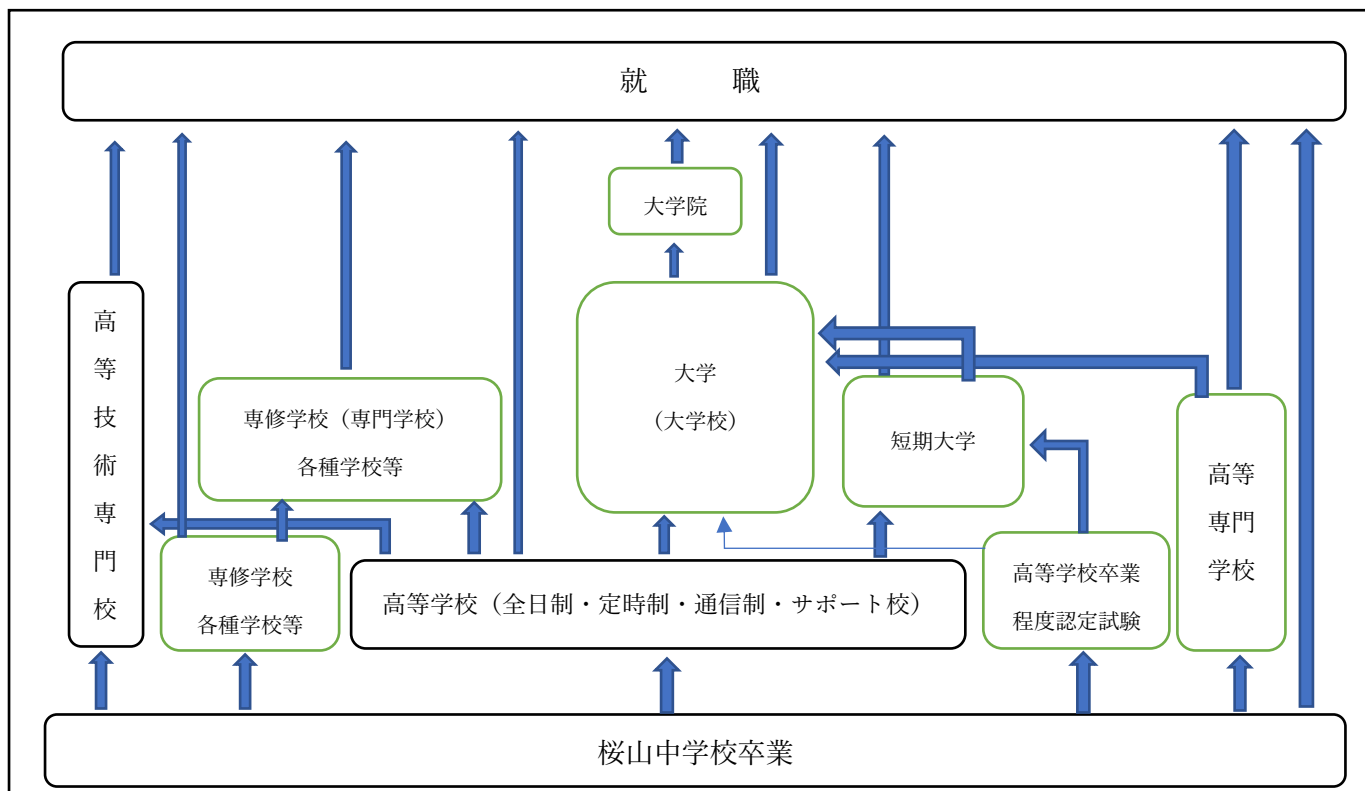

進路だより

熊本市立桜山中学校
第3号 令和5年4月28日
文責 進路担当

桜山中ホームページへ

将来の夢思い描いていますか？

桜山中学校を卒業後の進路は、高校進学だけではありません。こんなにたくさん道があります。将来の夢を思い描いていますか？

- ① 高等技術専門校・・県内に4校あります。訓練期間は、2年～3年です。定時制の高校と連携し高校卒業の資格を取る学校もあります。
- ② 専修学校・・専門学校といわれる学校です。修行年限も1年～それぞれです。また、高校卒業の資格を取れる学校もあります。
- ③ 高等学校・・県内に県立が51校、市立2校、支援学校24校、私立29校、定時制8校、公立通信制1校、サポート校20校（令和4年11月現在）あります。
- ④ 高等専門学校・・県内に国立の専門学校が3校あります。全日制の5年間となり卒業すると短大卒になります。4年制大学（3年次への編入）、専攻科への進学も可能です。
- ⑤ その他、陸上自衛隊高等工科学校、国立口之津海上技術学校などもあります。
詳しくは、2年次に購入した令和5年度進路案内をご覧ください。
なお、令和6年度版は、11月の初旬に配布予定です。

Take it easy②

受験は、情報戦！とよく言われます。ただ、その高校の情報は、どこから得ていますか？仲の良いお母さんだったり、ネット上の書き込みだったり…私は、その高校の公式ホームページを見ます。頻繁に更新されているホームページもあり情報満載です。パンフレットも見ます。本年度の高校のパンフレットは、早ければ6月頃より各学校へ配られてきます。オープンスクールに参加することで得られる情報もあります。客観的に正確な情報を得ることで、振り回されず冷静に判断することができます。さらに、我が子との会話も弾みます。嬉しい限りです！